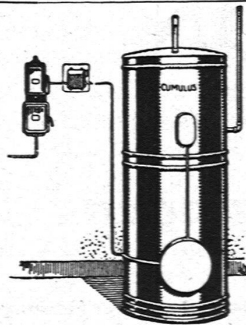

MESSINSTRUMENTE

ARMATUREN

Manometer A.-G. Zürich

Armaturenfabrik

Stampfenbachstrasse 61

NEUHEIT!

Mit dem kombinierten

Elektr. Sparboiler „Cumulus“