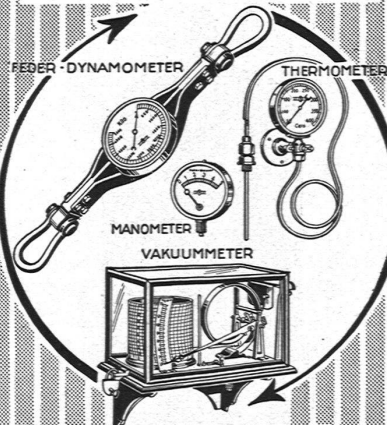

MESSINSTRUMENTE

ARMATUREN

Manometer A.-G. Zürich

Armaturenfabrik

Stampfenbachstrasse 61

NEUHEIT!

Mit dem kombinierten

Elektr. Sparboiler „Cumulus“