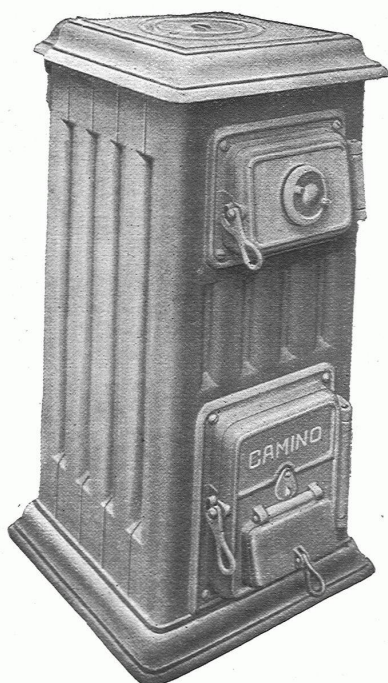

Download PDF: 19.03.2025

ETH-Bibliothek Zürich, E-Periodica, <https://www.e-periodica.ch>

GEBRÜDER MERTENS
GARTENBAU ZÜRICH 7

Strebelwerk Zürich

TELEPHON: HOTTINGEN 49.33 / TORGASSE 2

CAMINO

*der beste Heiz-Kessel für
Etagen-Heizungen*