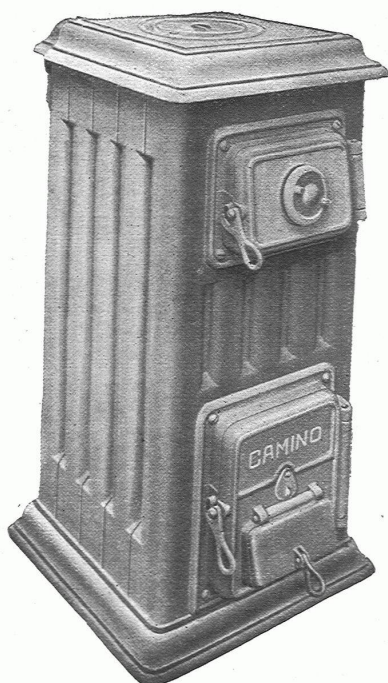

Download PDF: 18.03.2025

ETH-Bibliothek Zürich, E-Periodica, <https://www.e-periodica.ch>

GEBRÜDER MERTENS
GARTENBAU ZÜRICH 7

Strebelwerk Zürich

TELEPHON: HOTTINGEN 49.33 / TORGASSE 2

CAMINO

*der beste Heiz-Kessel für
Etagen-Heizungen*