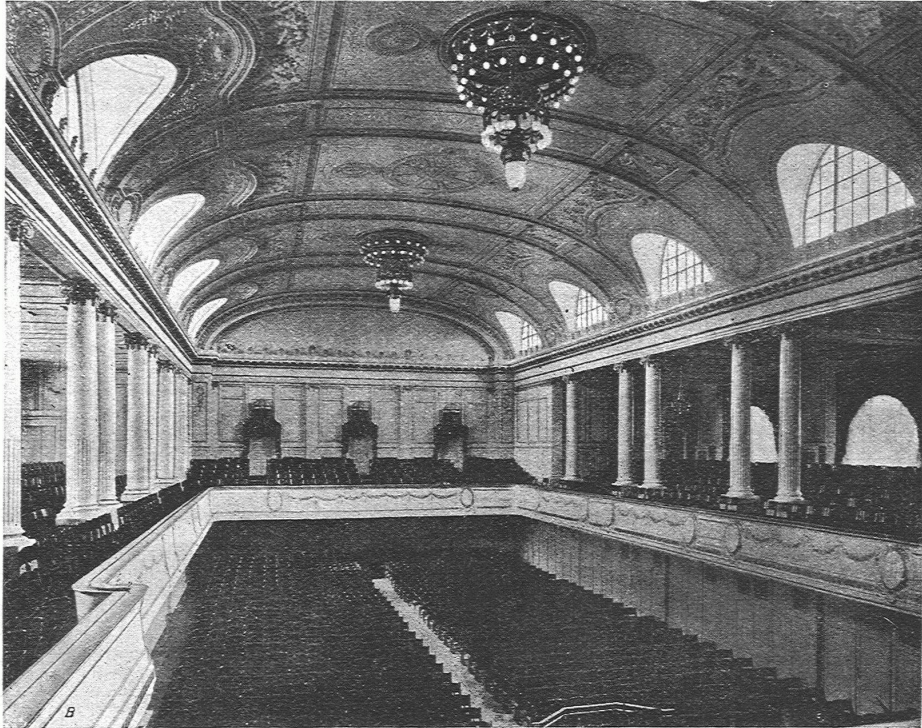

SULZER

Grosser Konzertsaal im Kasino Bern mit Sulzer-Pulsionslüftung

Heizung · Lüftung · Warmwasserbereitung

Gebrüder Sulzer, Aktiengesellschaft, Winterthur
ABT. ZENTRALHEIZUNGEN