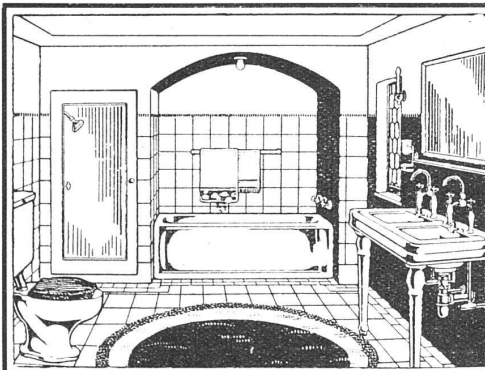

TROESCH & CO.

AKTIENGESELLSCHAFT
ZÜRICH · BERN · ANTWERPEN

*

*Fabrik sanitärer
Apparate*

*

PERMANENTE MUSTER-AUSSTELLUNGEN

Der Raum wird durch die Wandbekleidung

Sie gibt ihm die Stimmung. Sieht sie gering aus, so ist der ganze Raum gering. Die Tapete muss Qualität sein, die sich auf den Raum überträgt, ihn adelt. Diese Wirkung erreichen Sie mit den Tekko- und Salubra-Tapeten. Sie sind die einzigen, mit den gleichen Farben hergestellt, mit welchen unsere alten Meister ihre Öl-