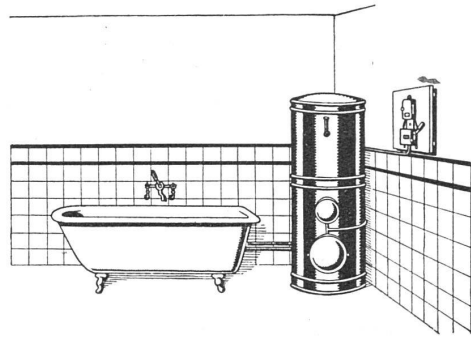

Prometheus-Boiler sind unübertroffen

Alle Grössen prompt lieferbar
Verlangen Sie Prospekte, Offerten und
Ingenieurbesuch

PROMÉTHÉE S.A.

Cortailod (Telephon 46)

Filiale in Liestal

An illustration of a man in a tuxedo standing and presenting a large, patterned rug on a stand to a woman seated in an ornate chair. A small table with a vase of flowers is between them.

HANS · BRENNER & CO
* TAPETENHAUS *
BLUMENRAIN 16
BASEL

*
TEKKO SALUBRA
*