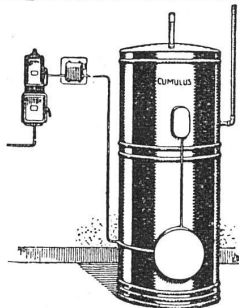

*
TELEPHON
SELNAU 8905

CRETONNE

ATELIER
PAUL CONZELMANN
ZÜRICH GESSNERALLEE 281

NEUHEIT!

NEUHEIT!

Mit dem kombinierten

Elektr. Sparboiler „Cumulus“

werden bedeutende Ersparnisse gegenüber den gewöhnlichen
Heisswasserspeichern erzielt. Prospekte und nähere Angaben
erteilen gerne die tit. Elektrizitätswerke und Installateure,
sowie die Fabrik elektrischer Apparate