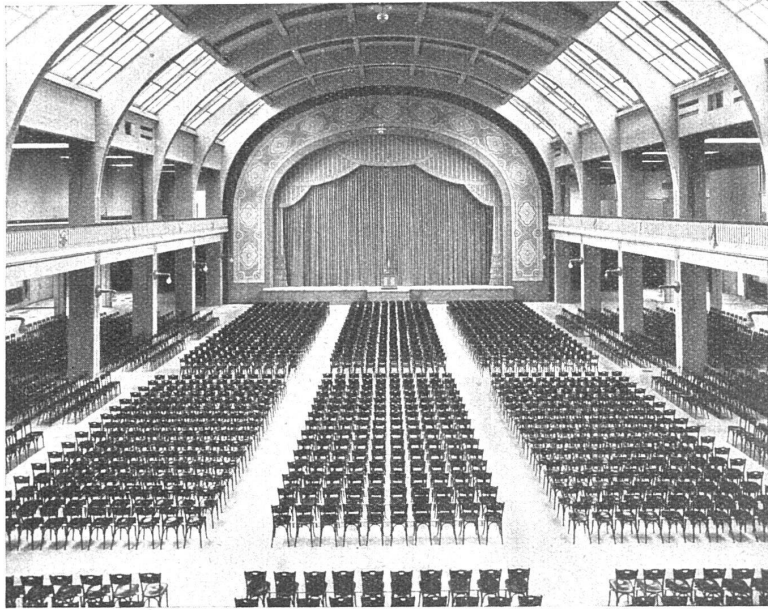

MEYNADIER & C^{IE},
 ZÜRICH & BERN

A.-G. Möbelfabrik Horgen-Glarus in Horgen

Konzertsaal der Schweizer Mustermesse Basel / 3000 Plätze

ERSTE SCHWEIZER SPEZIALFABRIK FÜR BESTUHLUNGEN ALLER ART

Wie Schweizer Künstler über Viking-Bleistifte urteilen