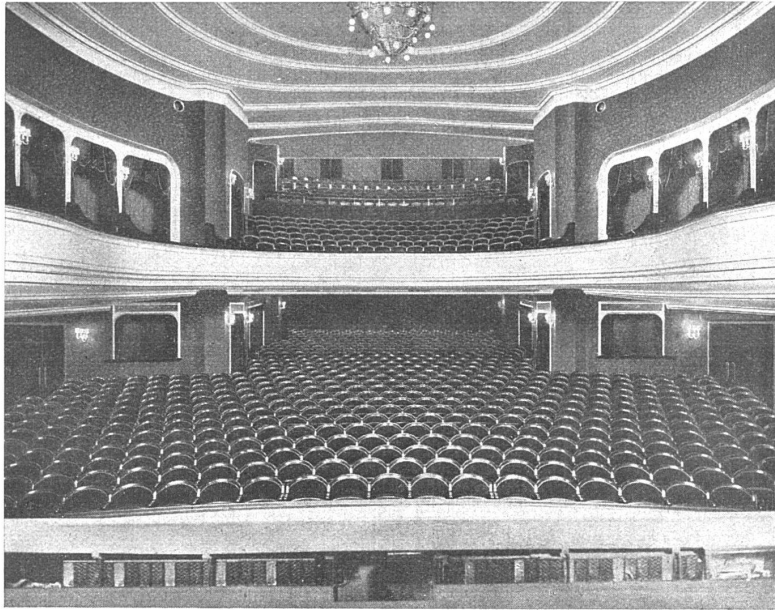

## A.-G. Möbelfabrik Horgen-Glarus in Horgen

Neues Schauspielhaus Zürich / 1000 Sitzplätze / Möbliert 1926

ERSTE SCHWEIZER SPEZIALFABRIK FÜR BESTUHLUNGEN ALLER ART