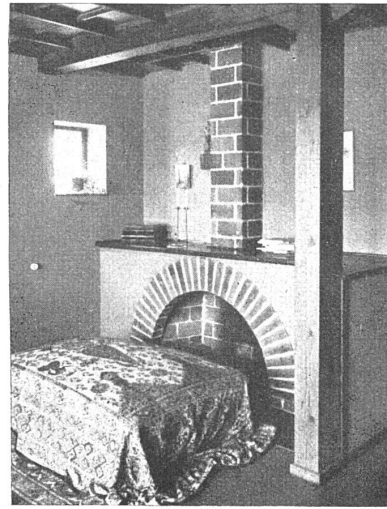

OFENBAU WALTER MÜLLER

ZÜRICH 2, RIETERSTRASSE 53

TELEPHON: SELNAU 13.58

SCHWEIZER WERKBUND ZENTRALSEKRETARIAT ZÜRICH

BAHNHOFSTRASSE 89

TELEPHON SELNAU 48.29

SPRECHSTUNDE TÄGLICH MONTAG BIS FREITAG VON 11 BIS 12 UHR