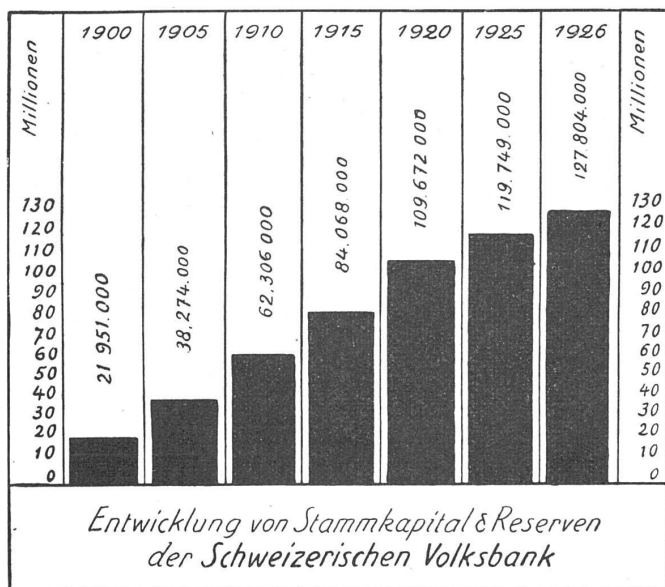

**UNION-
KASSENFABRIK
A.-G.**

SPEZIALHAUS FÜR MODERNEN
KASSEN- UND TRESORBAU

ZÜRICH
GESSNERALLEE 36

**AKTIENGESELLSCHAFT
STEHLE & GUTKNECHT**
Sulzer-Zentralheizungen
BASEL