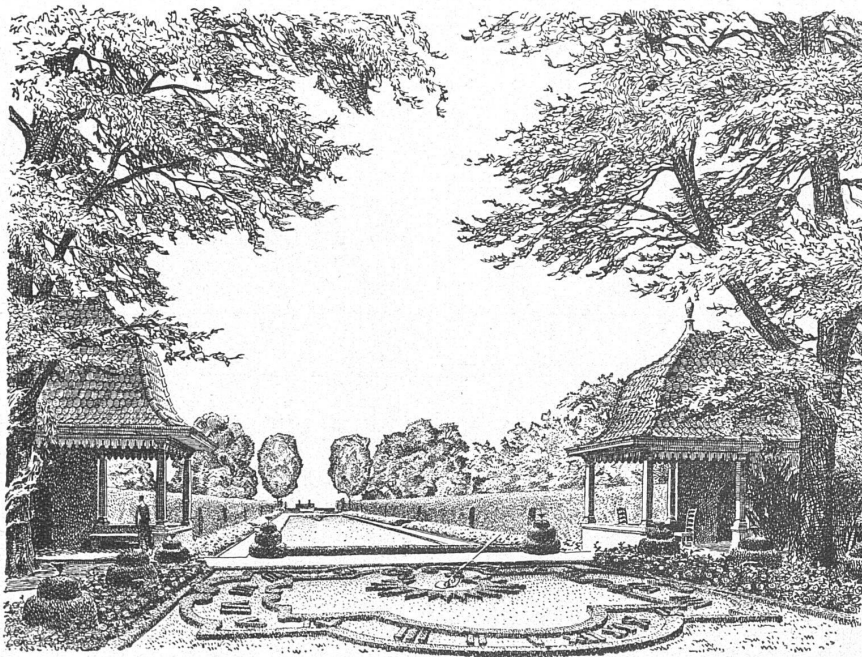

Download PDF: 16.03.2025

ETH-Bibliothek Zürich, E-Periodica, <https://www.e-periodica.ch>

GARTEN-

ANLAGEN

GEBRÜDER MERTENS / ZÜRICH 7

P. SCHÄDLICH, GARTENBAU, ZÜRICH 2

AUSSTELLUNGS - KALENDER			
ORT	LOKAL	WERKE	DATUM
Aarau	Gewerbemuseum	Ausstellung neuer Schweizer Architektur	20. Aug. b. 18. Sept.
Basel	Gewerbemuseum Kunsthalle Pro Arte Robert Klingele, Münsterberg 8	Vincent van Gogh 150 Werke aus der Sammlung Kröller im Haag P. Barth, Pellegrini, N. Stöcklin Ständige Verkaufsstelle der Ortsgruppe Basel des S.W.B.	19. Juni bis Mitte August Sommer ständig
Bern	Kunsthalle Gewerbemuseum Gutekunst und Klipstein	Neuere deutsche Graphik Dürer Stiche und Holzschnitte	3. Juli b. Ende Juli 1. Juli b. Ende Aug.
Genève	Musée Rath	Association syndicale des peintres, sculpteurs, dessinateurs et artisans d'art	juillet et août
Schaff- hausen	Konvikt, Klosterstrasse Betz-Wirth, Ringkengässchen beim Herrenacker	Ständige Verkaufsstelle des Schweizer Werkbundes	ständig
St. Gallen	Museum	Ernst Heller, Plastik. Hans Soppera, Malerei	2. Juli b. Mitte Aug.
Winterthur	Museum Gewerbemuseum P. Gachnang-Knupper Stadthausstrasse 89	Ausstellungsferien Offizielle Verkaufsstelle des S. W. B.	10. Juli b. Ende Aug. ständig
Zürich	Kunstgewerbemuseum Kunsthaus Kupferstichkabinett der E. T. H. Atelier Hartung Stadthausquai 1 Messikomer, Hechtplatz 1 Atelier Rüttschi Minervastr. 70, Tel. H. 2327	I. Der Garten II. Die farbige Stadt I. Turnus-Ausstellung des Schweiz. Kunstvereins II. Ausstellung der Vereinigung Zürcher Kunstfreunde Lucas van Leyden Ständige Ausstellung der Ortsgruppe Zürich des S. W. B. „Das eigene Heim“	12. Juni b. 24. Juli 31. Juli b. 11. Sept. 21. Juli b. 14. Aug. Mitte Aug. b. Mitte Sept. 24. April b. 31. Aug. ständig ständige Ausstellung