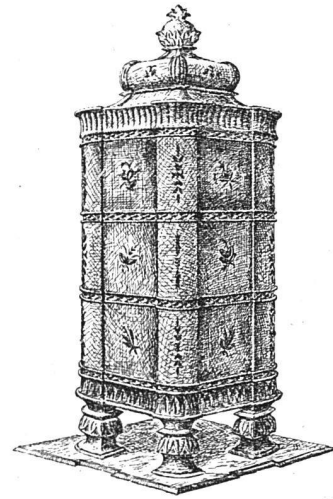

Ganz & Cie.

Rachelofenfabrik
Embrach (Zürich)
Oefen aller Art