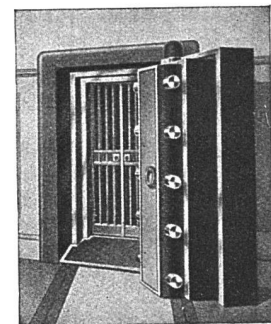

SCHREINERARBEITEN

ERNST STETTbacher

WERKSTÄTTE FÜR SÄMTLICHE
MALERARBEITEN

ZÜRICH 8

WIESENSTR. 14

Moderne Malmethoden
Stilgerechte künstlerische
Ausführung

Tel. Hott. 30.98

**UNION-
KASSENFABRIK
A.-G.**