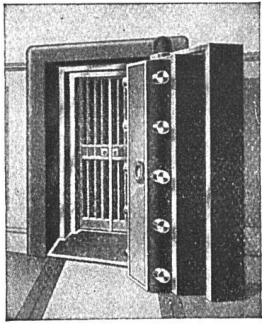

Heute noch Uto 66.90  
 anläuten. Es lohnt sich

**UNION-  
KASSENFABRIK  
A.-G.**  
SPEZIALHAUS FÜR MODERNEN  
KASSEN- UND TRESORBAU  
STAHLMÖBEL  
**ZÜRICH**  
GESSNERALLEE 36

**BAUGESCHÄFT MUESMATT A. G. BERN**