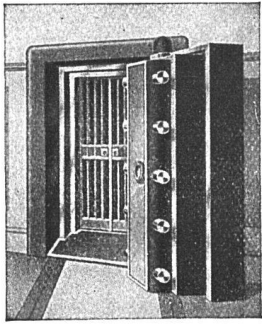

WEISEN SIE JEDE NACHAHMUNG ZURÜCK!

Die letzten
 Schöpfungen

v. Prof. Jäger u. Jung-München

bringt die neue

TAPETEN
 KOLLEKTION

von

KORDEUTER

Heute noch Uto 66.90
 anläuten. Es lohnt sich