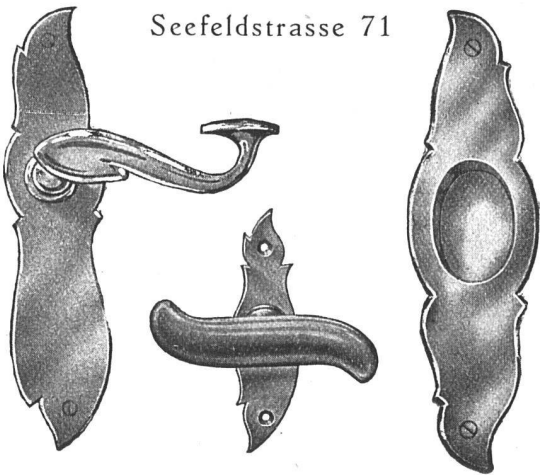

H. Staub & Co. ZÜRICH 8

Seefeldstrasse 71

Spezialität:

Feine Baubeschläge

in allen Stilarten

Hans Eisinger, Basel
vorm. Fr. Eisinger Söhne

Neuzeitliche
**Wasch-
Einrichtungen
Bad- und
Toilette-
Anlagen**

●
Gas-Kochherde