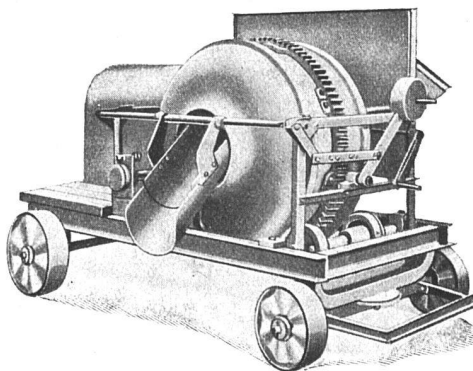

H. Staub & Co. ZÜRICH 8

Seefeldstrasse 71

Spezialität:

Feine Baubeschläge

in allen Stilarten

Hans Eisinger, Basel
vorm. Fr. Eisinger Söhne

Neuzeitliche
**Wasch-
Einrichtungen
Bad- und
Toilette-
Anlagen**

●
Gas-Kochherde