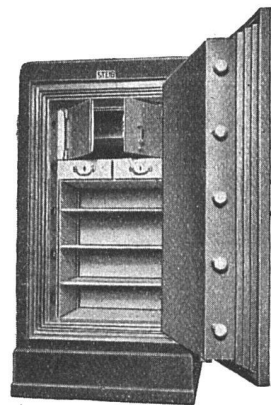

J. & A. STEIB
Kassenfabrik und Tresorbau
Gegründet 1843
BASEL

Turmuhrenfabrik Adolf Bär, Gwatt bei Thun

Werkstätte für Präzisions-Turmuhren
in jeder Grösse mit elektro-automatischem Gewichtsaufzug. Seil- und Ketten-System
Telephon 9.64