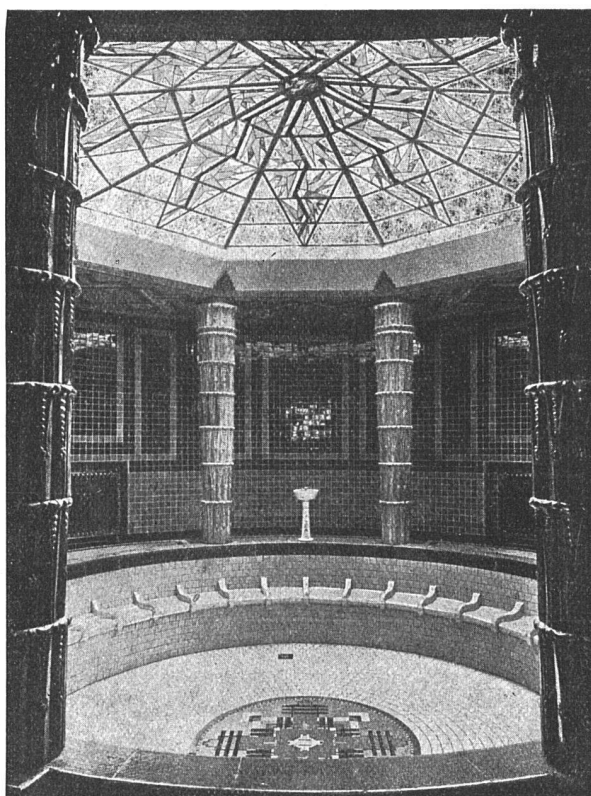

INSTALLATIONS-WERKE A.G.

RORSCHACH · WINTERTHUR · ZÜRICH

*Ausführung von elektr. Fussbank-Kirchenheizungen
Zentralheizungen, Dampfheizungen aller Systeme, Warmwasser-
bereitungen, Gas- und Wasserversorgungen*

HIRSCHI-BAUMANN A.G. • BERN

A stylized, high-contrast illustration of a cityscape. The most prominent feature is a tall, ornate church spire with a cross on top. Other buildings of varying heights and styles are visible in the background. The sky is filled with simple, cloud-like shapes.

Cliches
GEBR. ERNI & CO
ZÜRICH 4
KÖCHLISTR. 11

JAKOB SCHERRER

Bleicherweg 26 • Zürich 2 • Telephon Uto 2371

SPENGLEREI • QUALITÄTSARBEITEN

Ausführung sämtlicher Spenglerarbeiten am neuen Aufnahmegebäude
Zürich-Enge und an den Perrondächern Zürich-Wiedikon

KITTLOSE VERGLASUNGEN

nach eigenem bewährtem System mit Bleibanden

L

Berücksichtigen Sie die Inserenten Ihrer Zeitschrift