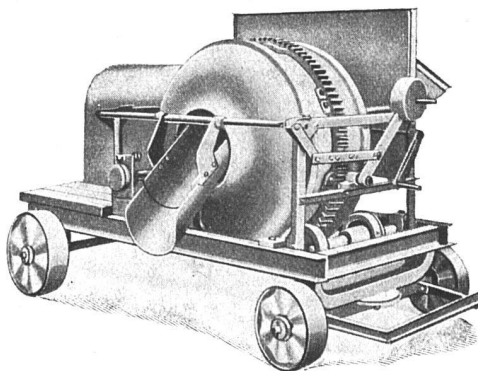

Der

Klein-Schnell-Beton- und Mörtelmischer

Original Stirnimann, 100 u. 150 l, mit direkt gekuppeltem Benzin-Petrol-Motor, 2 bzw. 4 PS, Fabrikat Deutz, liegendes Modell, bietet dem Baumeister alles

In Miete und Kauf stets ab Lager lieferbar

FRANZ STIRNIMANN • OLTEN
BAUMASCHINEN • TELEPHON 285