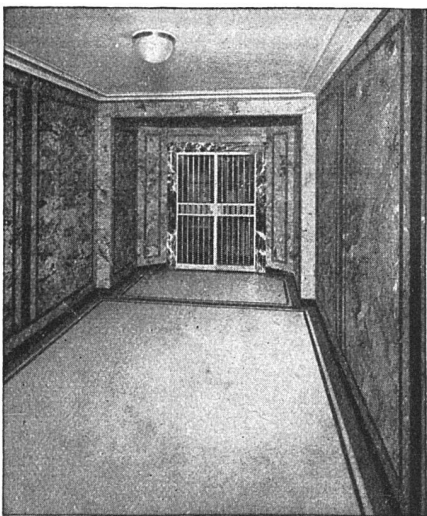

LEYLAND
RUBBER

GUMMIBELAG

LAUTLOS • GERUCHLOS • SAUBER

LIEFERUNG, VERLEGUNG
UNTER GARANTIE

NAEF & SPECKER GUMMI A.G.

HANDELSHOF • SIHLSTRASSE 38 • VIS-A-VIS GLOCKENHOF • ZÜRICH 1

Berücksichtigen Sie die Inserenten Ihrer Zeitschrift

IX