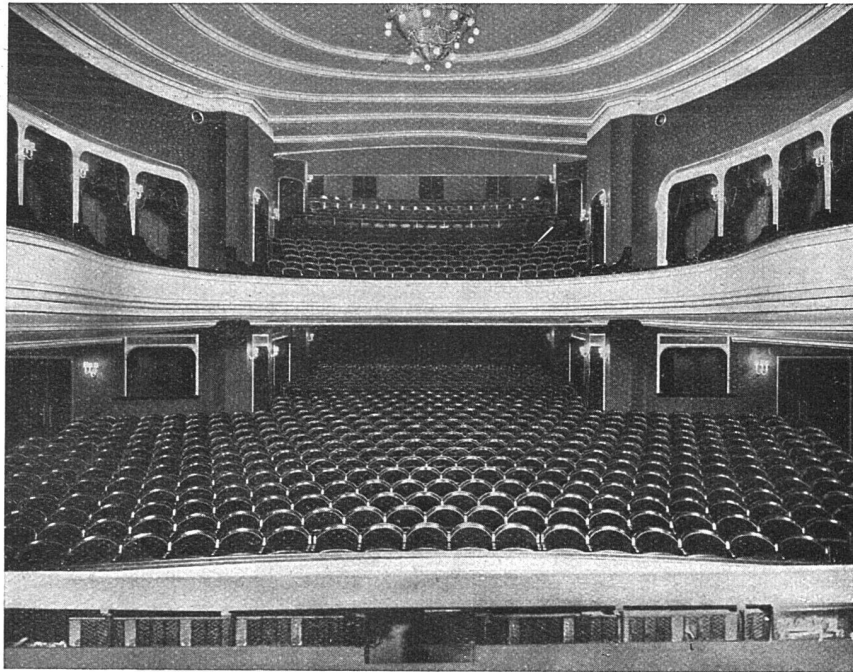

ÜBERNAHME GANZER BAUTEN

Joh. Müller Centralheizungen als Spezialität

RÜTI (ZCH) TEL. 30 • ZÜRICH 1. BELLEVUE. TEL. HOTTINGEN 324 • CHUR. TEL. 160

A.=G. Möbelfabrik Horgen=Glarus in Horgen

Neues Schauspielhaus Zürich / 1000 Sitzplätze / Möbliert 1926