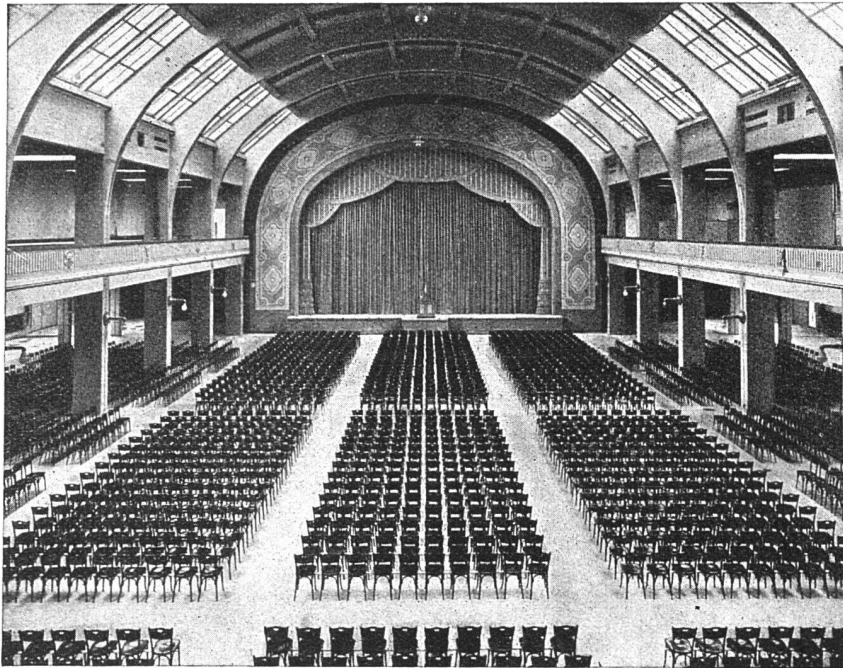

A.-G. Möbelfabrik Horgen-Glarus in Horgen

Konzertsaal der Schweizer Mustermesse Basel / 3000 Plätze

ERSTE SCHWEIZER SPEZIALFABRIK FÜR BESTUHLUNGEN ALLER ART

ABWASCHBAR UND LICHTTECHT
-LICHTTECHT-
ABWASCHBAR
FILMASANA
FÜR ZIMMER UND SAAL
WANDSTOFFE
FIMADURA
FÜR KORRIDOR U. TREPPENHAUS
ABWASCHBAR UND LICHTTECHT

AUSKUNFT, MUSTER UND PREISE VON
DEN FABRIKANTEN
FILMOS A.-G., OFTRINGEN

Die Hygiene verlangt immer «Licht und Wasser». Zum Wasser gesellt sich meist die «Seife». Der moderne, hygienische Wandstoff soll also abwaschbar sein.

«FILMASANA» und «FIMADURA» sind abwaschbar, nicht nur mit Wasser, sondern mit Wasser und Seife.

Das Licht brauchen sie nicht zu scheuen, denn sie sind lichtecht.

Diese Wandstoffe erfüllen also die Vorschriften der Hygiene, dabei geben sie aber dem Raume noch den Schmuck, der zur angenehmen Wohnlichkeit notwendig ist.

Probieren geht über Studieren! Machen Sie am besten selbst den Versuch!

Berücksichtigen Sie die Inserenten Ihrer Zeitschrift