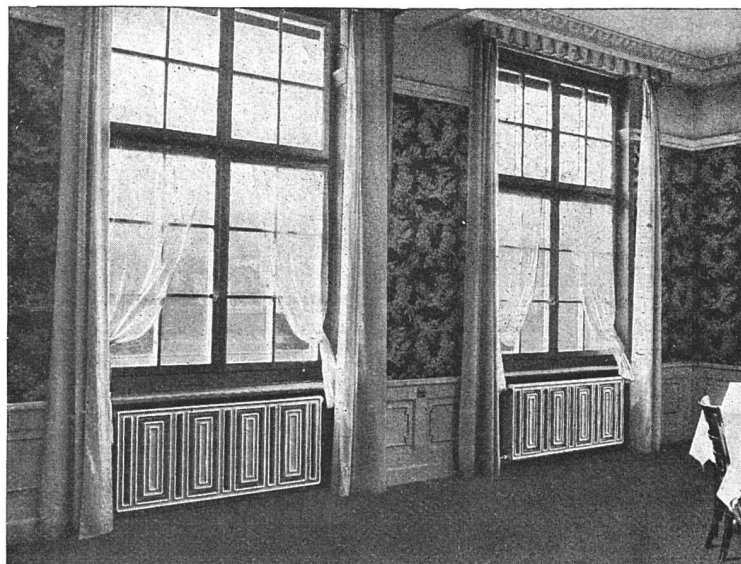

Beste
Ausführung
erfordert
Wandfüsse
und
verdeckte
Anschlüsse
Spezialhahn
(Oederlin)
und
Rücklauf-
Ver-
schraubung

«**COLUMBUS**» SONDER-RADIATOR + Patent