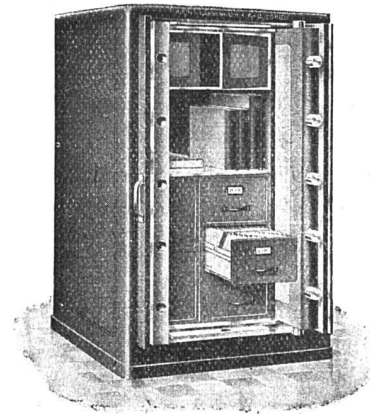

in Platten von 122 cm Breite auf 244,
274, 305 u. 365 cm Länge. Es wird an-
gewendet gegen die Wirksamkeit v.

**KÄLTE
WÄRME
LÄRM
FEUCHTIGKEIT
KONDENSATION**

ist haltbar, dauerhaft und verfault nicht. INSULITE
wird in mannigfaltiger Weise angewandt und findet
auch vielseitige Verwendung in der Industrie. Speziell
empfohlen den HH. Architekten, Ingenieuren
und Unternehmern.

Projekte u. Ingenieur-
besuch unverbindlich

OTIS
AUFZUGSWERKE • ZÜRICH

Birmensdorferstrasse 273 • Telephon Selnau 21.66
Zweighbureau: Lausanne, Galeries du Commerce, Tel. 29.321

AKTENSCHRANK

mit automatischen Einschiebetüren
⊕ Patent Nr. 123694