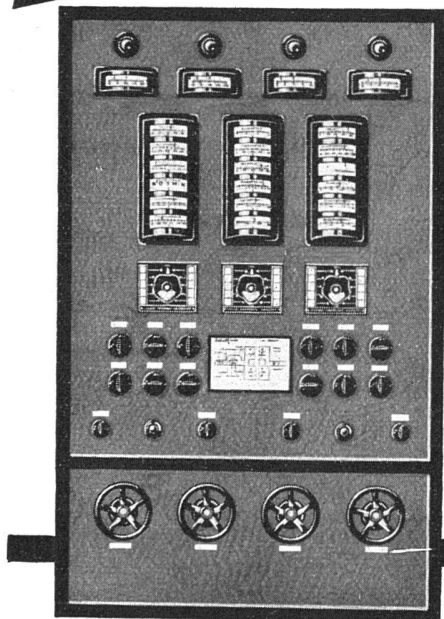

Download PDF: 17.03.2025

ETH-Bibliothek Zürich, E-Periodica, <https://www.e-periodica.ch>

GARTEN-ANLAGEN

GEBRÜDER MERTENS / ZÜRICH 7

Zentrale Überwachung von Heizung und Lüftung

ermöglichen

Siemens elektrische Widerstandsthermometer
und

Siemens elektrische Klappengetriebe.

Alle Anzeige-Instrumente und Schaltorgane werden auf einer Tafel im Heizraum übersichtlich zusammengefasst. Von hier aus kann der Heizer die Temperatur eines jeden Raumes und auch die Klappenstellungen in den Zuluft- und Abluft-Kanälen genau kontrollieren und die Heizung und Lüftung regeln. Auskunft über Aufbau und Wirkungsweise auf Wunsch.