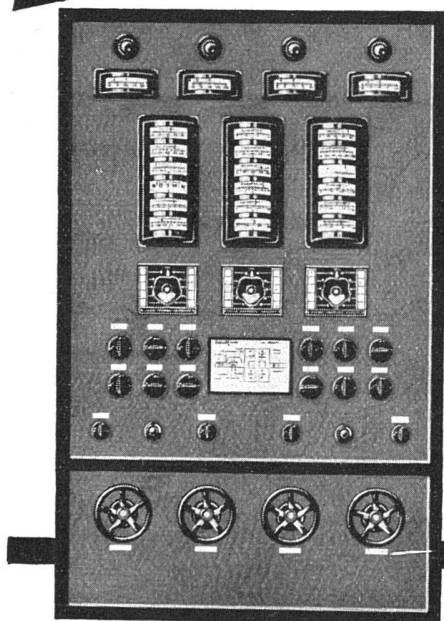

Download PDF: 01.04.2025

ETH-Bibliothek Zürich, E-Periodica, <https://www.e-periodica.ch>

GARTEN-ANLAGEN

GEBRÜDER MERTENS / ZÜRICH 7

Zentrale Überwachung von Heizung und Lüftung

ermöglichen

Siemens elektrische Widerstandsthermometer
und

Siemens elektrische Klappengetriebe.

Alle Anzeige-Instrumente und Schaltorgane werden auf einer Tafel im Heizraum übersichtlich zusammengefasst. Von hier aus kann der Heizer die Temperatur eines jeden Raumes und auch die Klappenstellungen in den Zuluft- und Abluft-Kanälen genau kontrollieren und die Heizung und Lüftung regeln. Auskunft über Aufbau und Wirkungsweise auf Wunsch.