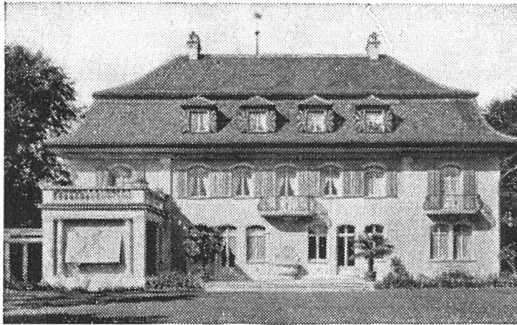

Wo Schoferkamine, keine Sorgen!

VILLA WEGMANN
ARCHITEKT: OTTO
HONEGGER, ZÜRICH