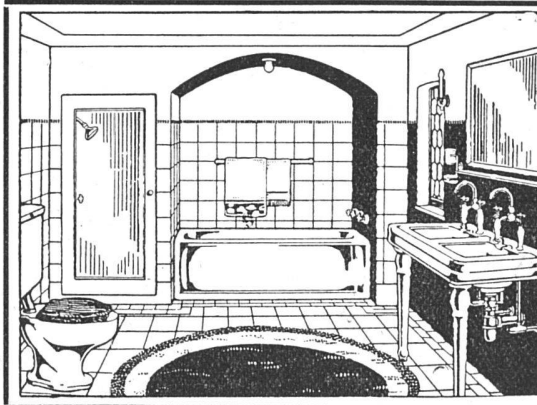

TROESCH & CO.

AKTIENGESELLSCHAFT
ZÜRICH · BERN · ANTWERPEN

*
*Fabrik sanitärer
Apparate*

*
PERMANENTE MUSTER-AUSSTELLUNGEN

Gomril

die gute
weisse
Klebe-
Pasta

RICHNER & CIE - AARAU
Keram. Wand- u. Bodenbeläge

KURSBUCH BÜRKLI 2 FR.

**Glanz-Eternit-
Platten**

für Wand- und Deckenverkleidungen
in Badzimmern, Treppenhäusern, Ver-
kaufsräumen, Maschinenhallen etc.

Verlangen Sie Offerte und Muster

**GLANZ-ETERNIT A.-G.
NIEDERURNEN**