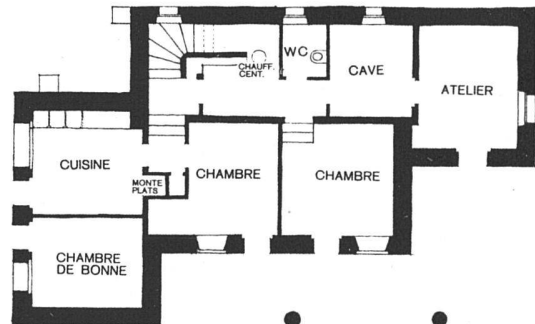

Plans échelle 1:200