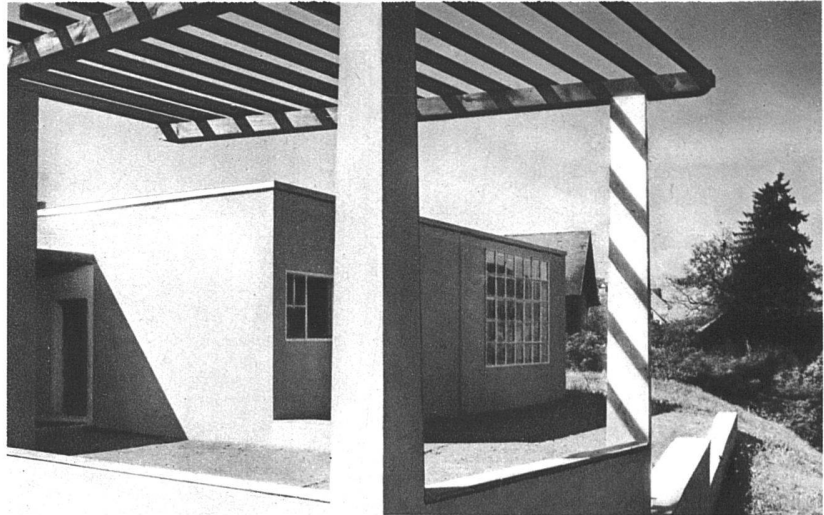

Plans échelle 1:200

Villa de St-Clair (dépt. Var) Côte d'Azur  
Architecte Djo-Bourgeois, Paris

Ansicht aus Nordost

Atelierhaus des Malers Carl Roesch  
in Diessenhofen

Grundriss Maßstab 1:300

Innenraum

Atelierhaus des Malers Karl Roesch in Diessenhofen  
Ansicht von Süden

Die Terrasse gegen den Rhein

Ansicht von Südosten