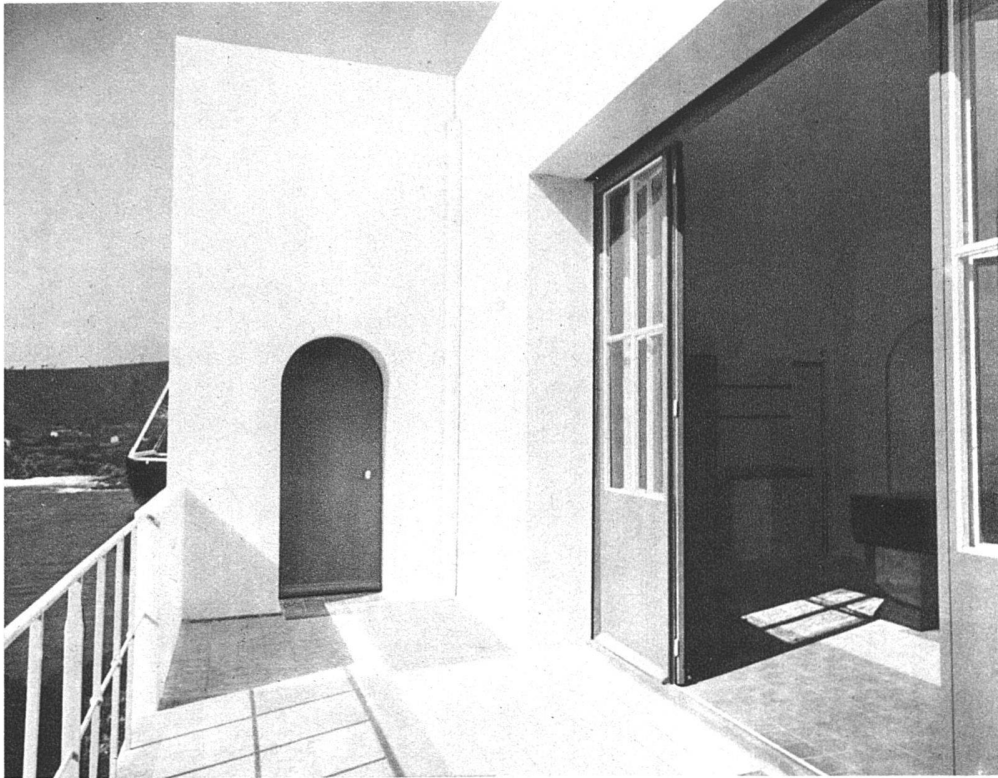

Villa de St-Clair (dépt. Var) Côte d'Azur
Architecte Djo-Bourgeois, Paris