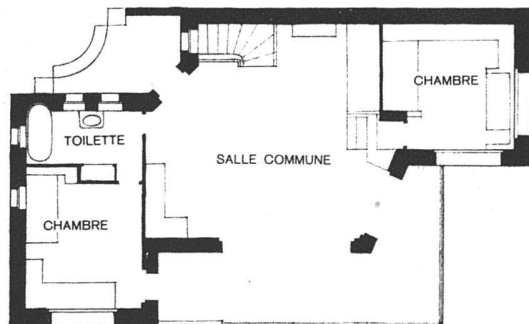

Villa de St-Clair (Côte d'Azur)
Architecte Djo-Bourgeois. Paris

Chambre de madame, meubles laqués en jaune, ivoire et beige, étoffe imprimée de même, murs blancs, sol carrelage gris et jaune

Plans échelle 1:200