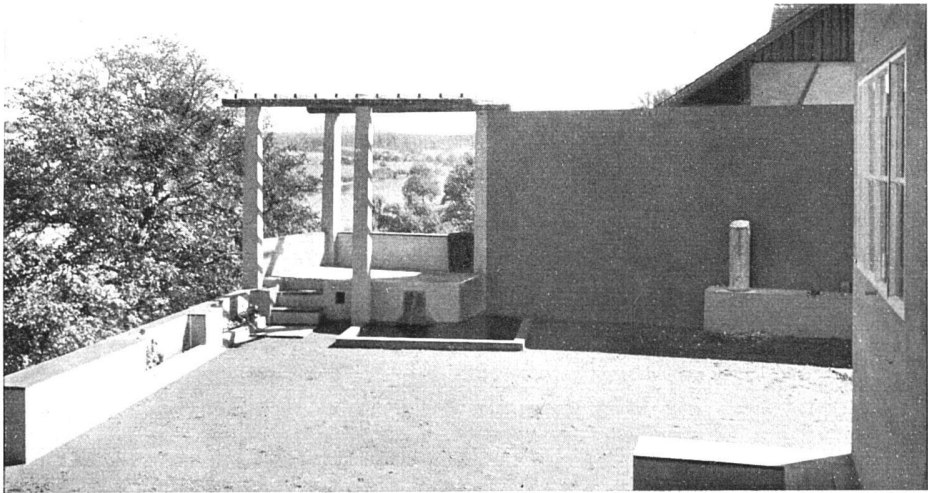

Plans échelle 1:200

Villa de St-Clair (dépt. Var) Côte d'Azur  
Architecte Djo-Bourgeois, Paris

Ansicht aus Nordost

Atelierhaus des Malers Carl Roesch  
in Diessenhofen

Grundriss Maßstab 1:300

Innenraum

Atelierhaus des Malers Karl Roesch in Diessenhofen  
Ansicht von Süden

Die Terrasse gegen den Rhein

Ansicht von Südosten