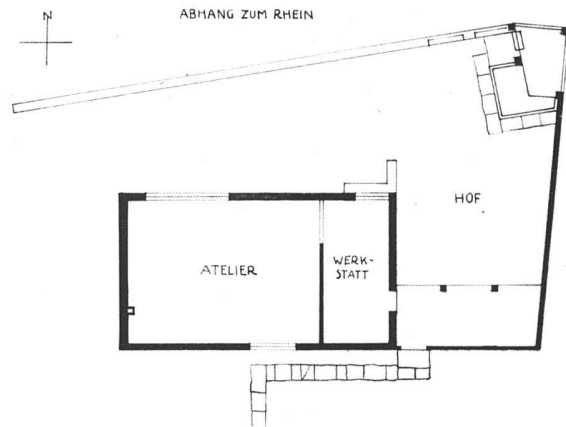

Plans échelle 1:200

Villa de St-Clair (dépt. Var) Côte d'Azur  
Architecte Djo-Bourgeois, Paris

Ansicht aus Nordost

Atelierhaus des Malers Carl Roesch  
in Diessenhofen

Grundriss Maßstab 1:300

Innenraum

Atelierhaus des Malers Karl Roesch in Diessenhofen  
Ansicht von Süden

Die Terrasse gegen den Rhein

Ansicht von Südosten