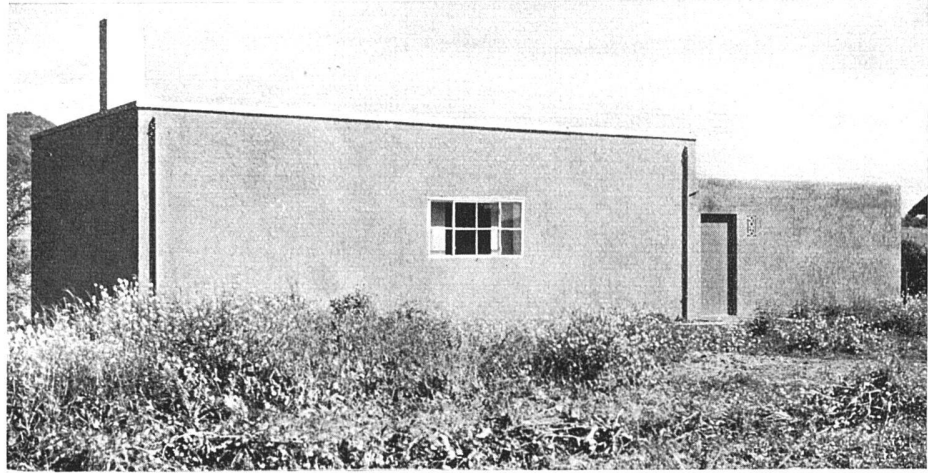

Plans échelle 1:200

Villa de St-Clair (dépt. Var) Côte d'Azur  
Architecte Djo-Bourgeois, Paris

Ansicht aus Nordost

Atelierhaus des Malers Carl Roesch  
in Diessenhofen

Grundriss Maßstab 1:300

Innenraum

Atelierhaus des Malers Karl Roesch in Diessenhofen  
Ansicht von Süden

Die Terrasse gegen den Rhein

Ansicht von Südosten