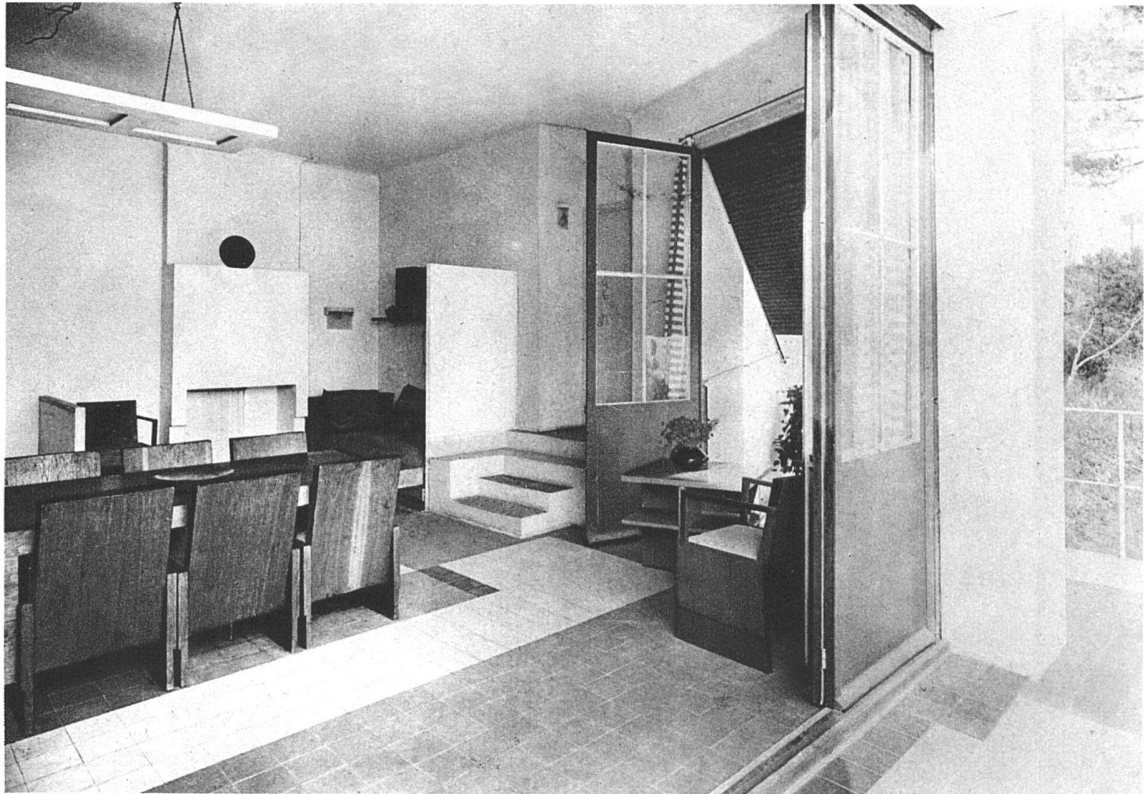

La salle, vue du balcon

Villa de St-Clair (Côte d'Azur)  
Architecte Djo-Bourgeois. Paris

Chambre de madame, meubles laqués en jaune, ivoire et beige, étoffe imprimée de même, murs blancs, sol carrelage gris et jaune