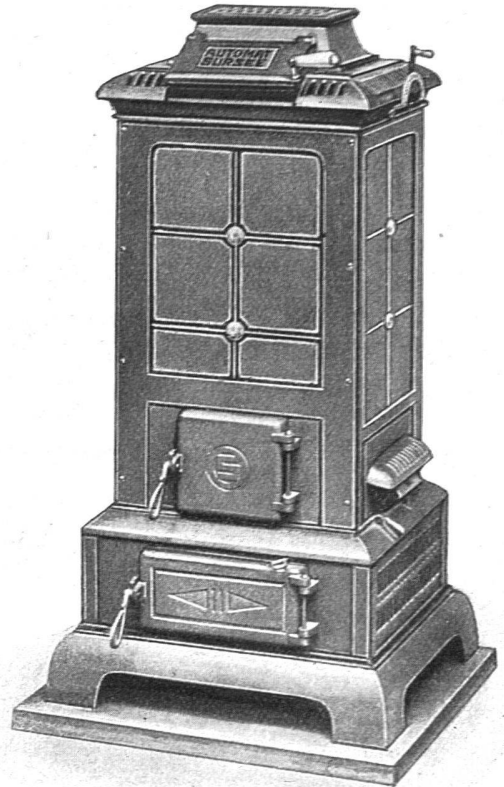

Der
**Klein-Schnell-Beton-
und Mörtelmischer**

Original Stirnimann, 100 u. 150 l, mit direkt gekuppeltem Benzin-Petrol-Motor, 2 bzw. 4 PS, Fabrikat Deutz, liegendes Modell, bietet dem Baumeister alles

In Miete und Kauf stets ab Lager lieferbar