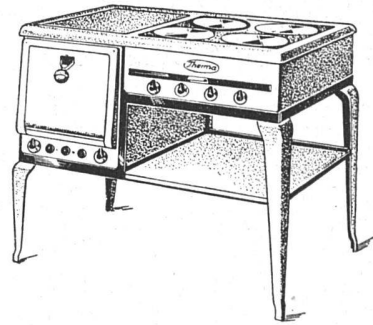

Spezialfabrik für Aufzüge und elektr. Motoren

SCHINDLER & CIE.
LUZERN

Fabrik gegründet 1874

Erstellen
Sie keinen
Neubau ohne elektr.

Therma-Herde

50% kürzere Aufheizzeit des Backofens bei bisheriger Wattaufnahme. Mühelose Bedienung und Reinigung. Lieferbar in blau, weiss und grün Email. Wichtige konstruktive Neuerungen.