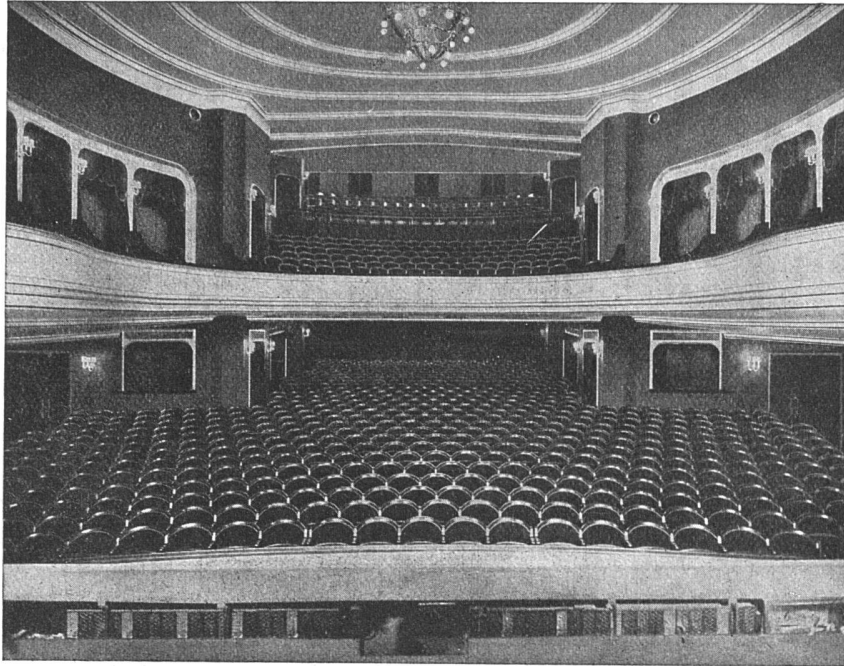

A.-G. Möbelfabrik Horgen-Glarus in Horgen

Neues Schauspielhaus Zürich / 1000 Sitzplätze / Möbliert 1926

ERSTE SCHWEIZER SPEZIALFABRIK FÜR BESTUHLUNGEN ALLER ART

**GEGEN: KÄLTE
WÄRME
SCHALL**

KORK PLATTEN
SCHALEN
SCHROT