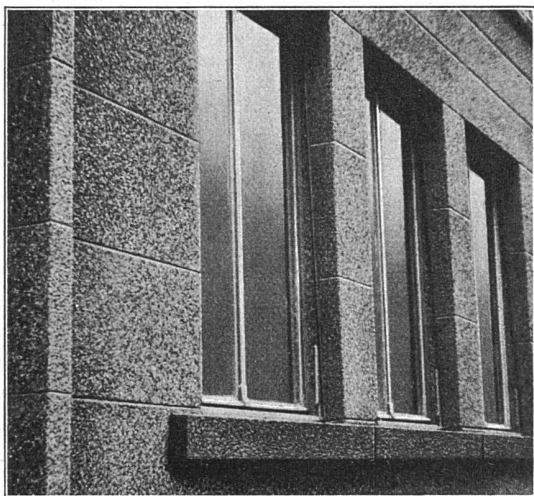

Mittelst

CONTEX

erzielen Sie äusserst widerstandsfähige und
ästhetisch wirkende BETONSICHTFLÄCHEN

CONTEX S.A. GENÈVE
TELEPHON 41.680 CASE RIVE 244

peters

In den meisten Fällen lässt sich die Bequemlichkeit eines Ruhemöbels schon aus der äusseren Form einigermaßen schätzen. Was der fabrikmässigen Herstellung nicht möglich ist, haben wir in eigener Werkstatt nach jahrelangen Probekonstruktionen geschaffen: Individuelle Kombinations-Polstermöbel, einfache, ruhige Linienführung, den Anforderungen der Jetztzeit angepasst. / Peters Kombinations-Polstermöbel haben zudem noch den Vorteil, dass sie jederzeit in ein bequemes Bett verwandelt werden