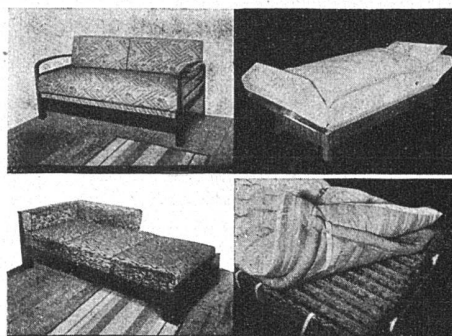

Mittelst

CONTEX

erzielen Sie äusserst widerstandsfähige und
ästhetisch wirkende BETONSICHTFLÄCHEN

CONTEX S.A. GENÈVE
TELEPHON 41.680 CASE RIVE 244

peters

In den meisten Fällen lässt sich die Bequemlichkeit eines Ruhemöbels schon aus der äusseren Form einigermaßen schätzen. Was der fabrikmässigen Herstellung nicht möglich ist, haben wir in eigener Werkstatt nach jahrelangen Probekonstruktionen geschaffen: Individuelle Kombinations-Polstermöbel, einfache, ruhige Linienführung, den Anforderungen der Jetztzeit angepasst. / Peters Kombinations-Polstermöbel haben zudem noch den Vorteil, dass sie jederzeit in ein bequemes Bett verwandelt werden