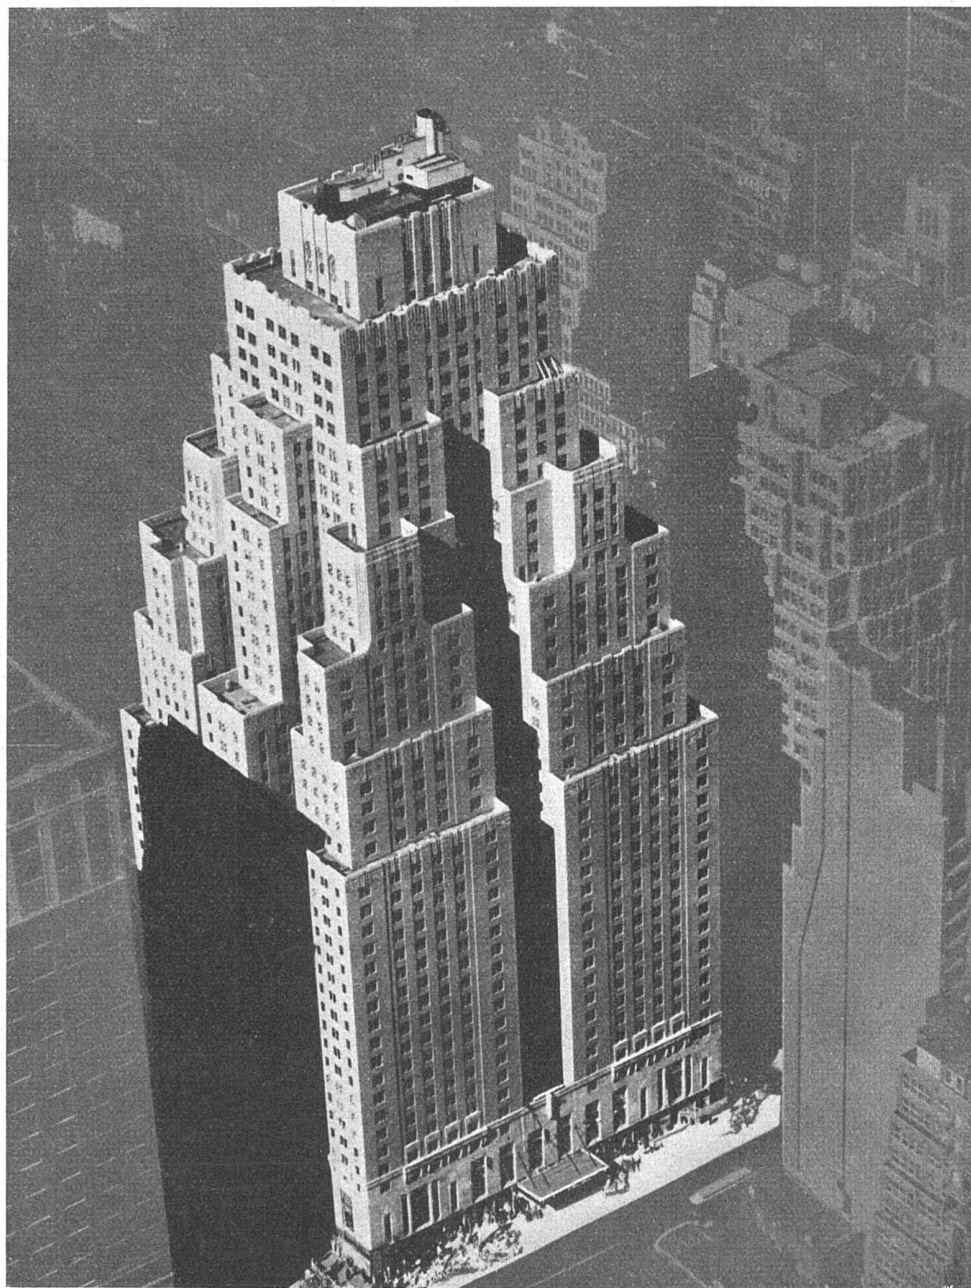

Download PDF: 17.03.2025

ETH-Bibliothek Zürich, E-Periodica, <https://www.e-periodica.ch>

Salubra IM HOTEL NEW-YORKER / NEW-YORK

Ob Wolkenkratzer, ob Siedlungsbau, überall bewährt sich Salubra. Auch für Ihre Bauten ist Salubra das beste Kleid für Wände und Decken, garantiert waschbar und garantiert lichtecht; von Fr. 4.50 an die Rolle von vollen 3,8 m².