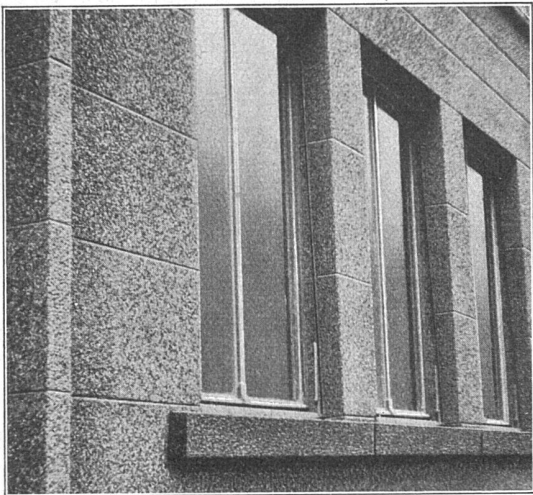

Mittelst

CONTEX

erzielen Sie äusserst widerstandsfähige und ästhetisch wirkende BETONSICHTFLÄCHEN

CONTEX S. A. GENÈVE
TELEPHON 41.680 CASE RIVE 244

Bei Ihren Anlagen spielt Geräuschlosigkeit doch sehr oft eine grosse Rolle. Vermeiden Sie Ärger und Unkosten und wählen Sie

Meidinger-Ventilatoren

die nach wissenschaftlichen Grundsätzen gebaut werden. Sie zeichnen sich aus durch

geräuschlosen Lauf
Betriebssicherheit
hohen Wirkungsgrad

Das Kennzeichen unserer Qualität

G. Meidinger & Cie., Basel

EINFRIEDUNGEN

aus Holz, unter Druck mit heissem Teeröl imprägniert
10 Jahre Garantie gegen Fäulnis
Solid, geschmackvoll, billig