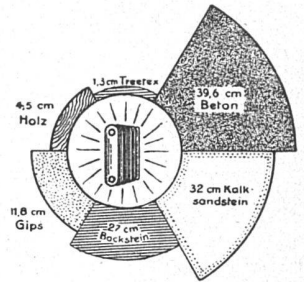

XXIII

Treetex

die Holzfaser- Isolier-Bauplatte

1,3 cm dick

bietet den gleichen Kälte- und Wärmeschutz wie eine 27 cm Backsteinmauer;
ist im Nutzeffekt und künstlerisch die ideale Verkleidung für Decken, Wände, Dachausbauten,
Heizkörpernischen etc.;