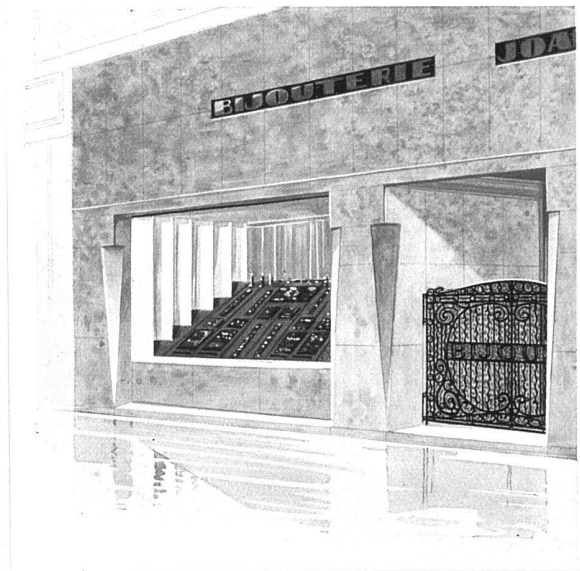

INNEN-
UND AUSSEN-
VERKLEIDUNGEN

Schaufenster-Verkleidung

LAP A.G.

Dekorationsplatten Käpfnach-Horgen