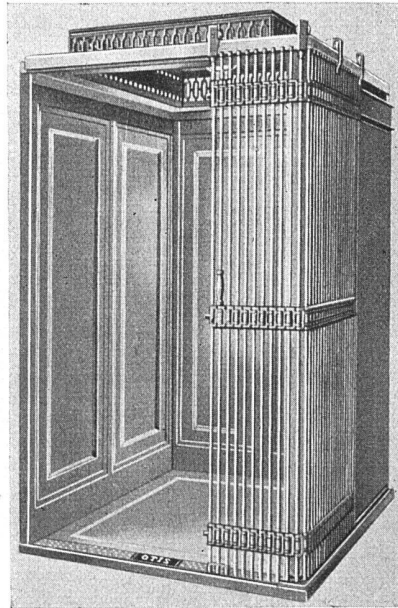

Download PDF: 18.03.2025

ETH-Bibliothek Zürich, E-Periodica, <https://www.e-periodica.ch>

GLASDACH

KITTLLOS MIT
BLEIBANDEN

Ausführung auf Holz, Eisen und Beton
Umdecken gekitteter Glasdächer

JAKOB SCHERRER

ZÜRICH 2

ALLMENDSTR. 5/7 TEL. 57980

OTIS-SICHERHEITSGITTER NEU

OTIS AUFZUGSWERKE, ZÜRICH

Birmensdorferstrasse 273 Telefon 32.166

ZWEIGBUREAU: LAUSANNE

Galeries du Commerce, Tel. 29.321

Es ist durchaus begreiflich, dass beim Kauf von Kombinations-Polstermöbeln der Form- und Linienführung gegenüber eine besonders kritische Stellung eingenommen wird / Peters-Polstermöbel werden in eigener Werkstätte nach Original-Hausentwürfen, im Unterschied zu den üblichen, schon dutzendmal verbreiteten Fabrikmodellen, oder aber nach Ihrem speziellen Wunsch angefertigt. Peters Kombinations-Polstermöbel haben zudem noch den Vorteil, dass sie jederzeit in ein bequemes Bett verwandelt werden können.