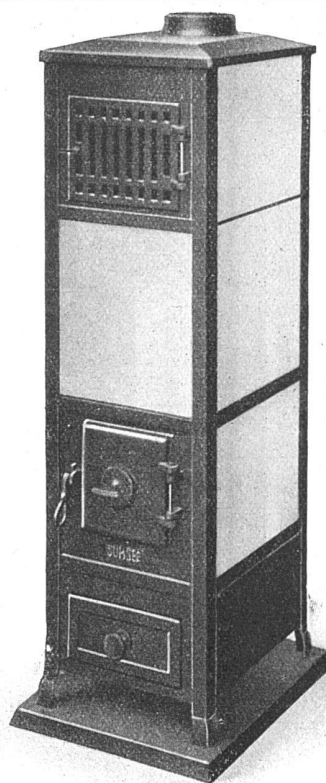

Tragöfen Nr. 44 und 45

mit grünen Emailkacheln.

Bruttoverkaufspreise:

Tragöfen Nr. 44 . . . Fr. 88.—

Tragöfen Nr. 45 . . . Fr. 78.—

Diese beiden Typen können gegen
einen Mehrpreis von Fr. 10.— auch
in jeder gewünschten andern Farbe
geliefert werden.