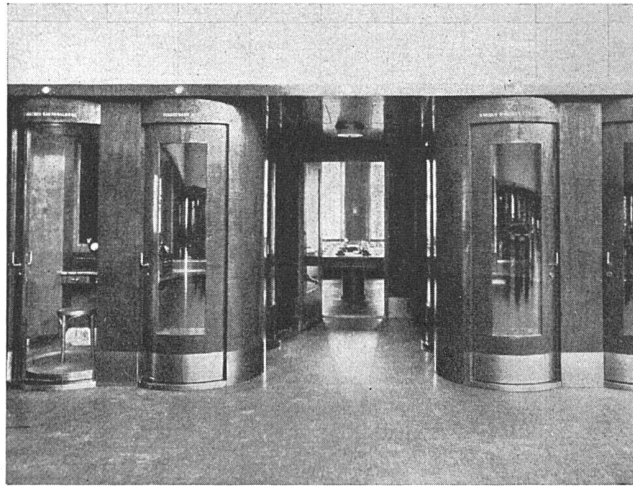

15×15 und 30×30 cm in 5 Farbtönen

das schönste Material für Boden- und Wandbeläge

Monumentale Wirkung, natürliche Schönheit

BAUBEDARF ZÜRICH A
G

ANTIPHON TELEPHONKABINEN

MARKE LUX, mit Schiebetüren, sind das Ideal aller bisherigen Fabrikate, schalldicht, bequemste, schnellste Bedienung, gut ventilierend, einfachste bis feinste Ausführung • In- und Auslandpatente

Geeignetste, modernste Ausführung für Reihen-kabinen-Anlagen in Börsen, Hotel-Restaurants etc.

Ausführungen in jeder Holz- und Stilart von den einfachsten bis vornehmsten Kabinen und Türen • Lieferant sämtlicher Lux-Kabinen in der neuen Börse, Zürich