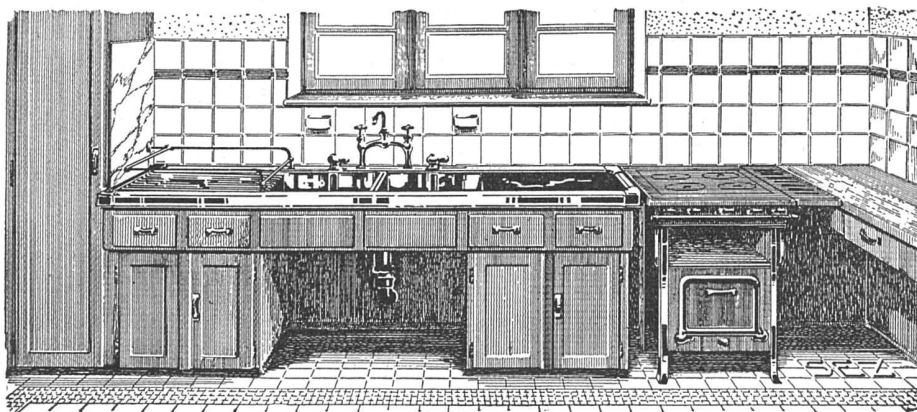

ÖFEN

ZENTRALHEIZUNGEN

CHEMINÉES

GUSTAV BODMER & CIE

ZÜRICH HOLBEINSTRASSE 22 TEL. 21.273

L. & C. HARDTMÜTH KOH -I- NOOR

DIE NEUE KÜCHE

SEZ