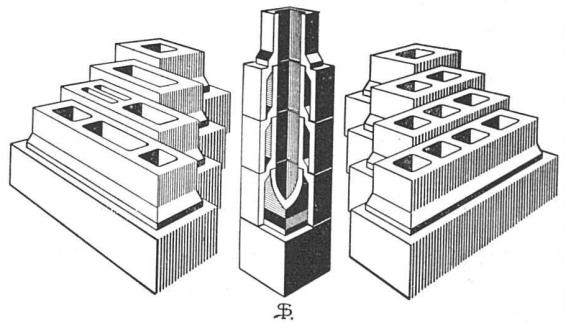

VULKAN-KAMIN

Für Privat, Industrie und
Fernheizungen konkurrenzlos.
Spezialkamine nach Plan mit voller Garantie
für Feuer- und Wetterbeständigkeit!

VULKAN-KAMINWERK DIETIKON

Schöneggstr. 32   Tel. 322 Dietikon