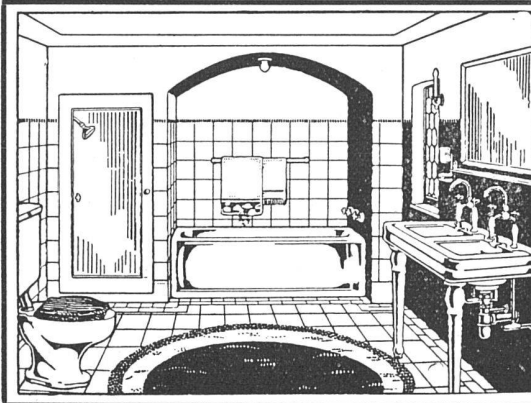

TROESCH & CO.

AKTIENGESELLSCHAFT
ZÜRICH · BERN · ANTWERPEN

*
*Fabrik sanitärer
Apparate*

*
PERMANENTE MUSTER-AUSSTELLUNGEN

Kaegi & Egli

Stauffacherplatz 3 Zürich 4

**Elektrische
Unternehmungen jeder Art**

**Elektromotoren
Generatoren**

**Transformatoren und
Hilfsapparate
für alle Stromarten**

**Neuinstallationen und
Reparaturen**

Das Wohnungswesen in der Schweiz

**Housing in Switzerland
L'Habitation Suisse**

IX. Veröffentlichung des Internationalen Verbandes für Wohnungswesen, Frankfurt a. M. Dreisprachiger Quartband, herausgegeben von Generalsekretär **Dr. Hans Kampfmeyer**, Frankfurt a. M. 104 Seiten mit 242 Abbildungen. Kartoniert RM. 8.-

Eine Darstellung vom Standpunkt des Städtebauers, des Architekten, des Hygienikers, des Soziologen, der Bauwirtschaft und der Kommunalverwaltungen aus. Besondere Aufsätze sind dem Wohnungswesen in den Städten Basel, Biel, Bern, Lausanne, Genf, Zürich, Winterthur, Frankfurt a. M., Mannheim und Karlsruhe i. B. gewidmet.

*All texts in English, French and German.
Tous les textes en français, anglais et allemand.*

Durch jede Buchhandlung zu beziehen

Julius Hoffmann Verlag Stuttgart

Spezialbeton A.G.

Staad (St. Gallen)

Kunststeinwerke

Telephon Nr. 34

Wir fabrizieren mit neuesten, maschinell-automatischen Einrichtungen im Grossen

Bimsbeton-Leichtbausteine und -Platten

in den für schweiz. Verhältnisse geeigneten Formen und Qualitäten.

Dieses Fabrikat ermöglicht rasch und billig zu bauen, gibt trockene, gesunde und warme Wohnungen, ist feuersicher, schraub- und nagelbar und von ausserordentlicher Isolierfähigkeit, also für unser Klima wie geschaffen.

Ein bekannter Architekt schreibt: «Im November 1927 bezog ich mein zumeist bei Regenwetter erbautes Eigenheim und konnte bei plötzlich auf 22° eingetretener Kälte konstatieren, dass ich mit meiner auf 55° geheizten Warmwasserheizung mit diesen Bimsbeton-Steinen ein warmes und durchaus trockenes Haus hatte.»