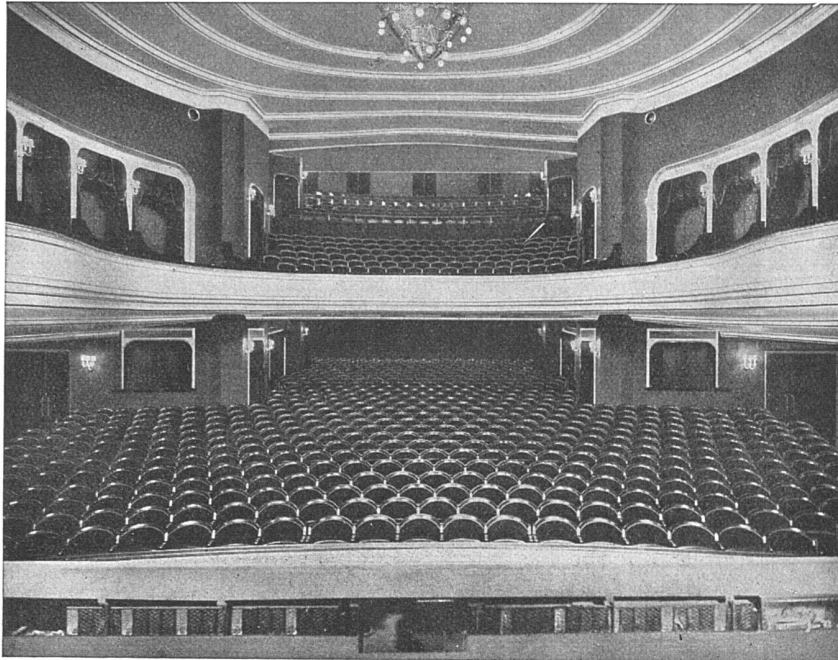

Neues Schauspielhaus Zürich / 1000 Sitzplätze / Möbliert 1926

ERSTE SCHWEIZERER SPEZIALFABRIK FÜR BESTUHLUNGEN ALLER ART

KORKSTEINWERKE A.G. KÄPFNACH - HORGEN

UNSERE ENTWICKLUNG

Jahr	Werte
1924	3
1925	4
1926	6
1927	10
1928	15
1929	20
1930	25
1931	40