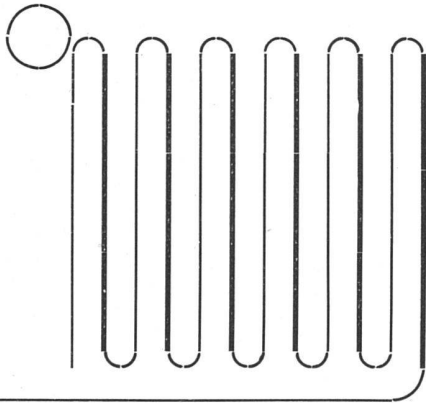

Zentralheizungen

Berchtold & Co Thalwil

Telefon 920.501