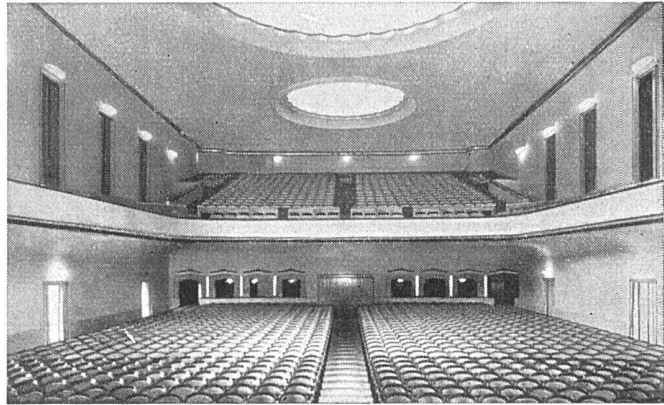

### RÜETSCHI

★AARAU★

KIRCHENGELÄUTE · GLOCKEN-  
SPIELE · HAUS- U. TURM-GLOCKEN

DIE GIESSEREI BESTEHT SEIT  
DEM 14. JAHRHUNDERT

EINE DER ÄLTESTEN GLOCKEN UNSERER  
GIESSEREI IST DIE BARBARA-GLOCKE IN  
DER KATHEDRALE VON FRIBOURG, GE-  
GOSSEN IM JAHRE 1376

# AG. MÖBELFABRIK HORGEN-GLARUS IN HORGEN

Kino Apollo Zürich • Ausgeführt 1928 • 2000 Sitzplätze

**ERSTE SCHWEIZER  
SPEZIALFABRIK FÜR BESTUHLUNGEN ALLER ART**

KORKSTEINWERKE A.G. KÄPFNACH - HORGEN

**UNSERE  
ENTWICKLUNG**