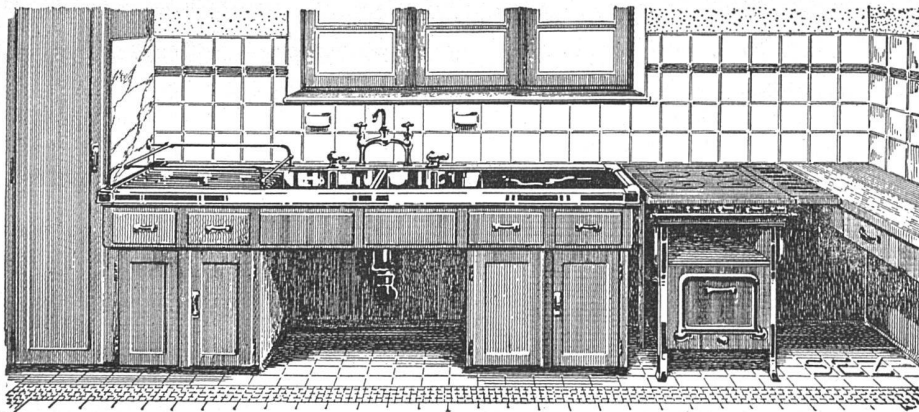

ÖFEN  
ZENTRALHEIZUNGEN  
CHEMINÉES

**GUSTAV BODMER & CIE**

ZÜRICH HOLBEINSTRASSE 22 TEL. 21.273

**L. & C. HARDTMUTH**

**KOH-I-NOOR**

**DIE NEUE KÜCHE**

**SEZ**

SPEZIALFABRIK  
FÜR MODERNE  
PRAKTISCHE  
**SPÜLTISCHE**  
U. SANIT. APPARATE