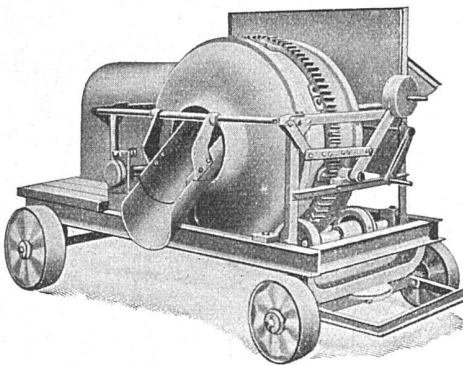

Der

Klein-Schnell-Beton- und Mörtelmischer

Original Stirnimann, 100 u. 150 l, mit direkt gekuppeltem Benzin-Petrol-Motor, 2 bzw. 4 PS, Fabrikat Deutz, liegendes Modell, bietet dem Baumeister alles

In Miete und Kauf stets ab Lager lieferbar

FRANZ STIRNIMANN • OLTEN
BAUMASCHINEN • TELEPHON 285