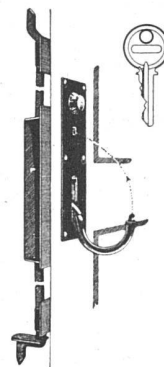

GEMA-TOR

FÜR
GARAGEN,
WERKSTÄTTEN
MAGAZINE

BILLIG • BEQUEM
RAUMSPAREND

G

EILINGER u. CO
WINTERTHUR

KURSBUCH BÜRKL 2 FR.

XXXV

„MONIETA“-SCHILFRABITZ

der ideale, stabile Putzmörtelträger der Neuzeit. Rissfreie Konstruktionen, billiger Anschaffungspreis.

Vereinigte Schilfwebereien Zürich 6, Telefon 41.163

EISENBETON

HOLZ- U. EISENKONSTRUKTIONEN IN HOCH- UND TIEFBAU

E. RATHGEB

DIPL.-ING. Ingenieur-Bureau

ZÜRICH

STAMPFENBACHSTRASSE 63
TELEPHON 28.992

Pat.-Garage- u. Torverschluss

SCHÜPBACH-VERSCHLUSS

In der Schweiz über
7000 Stück montiert

Verlangen Sie Prospekte durch