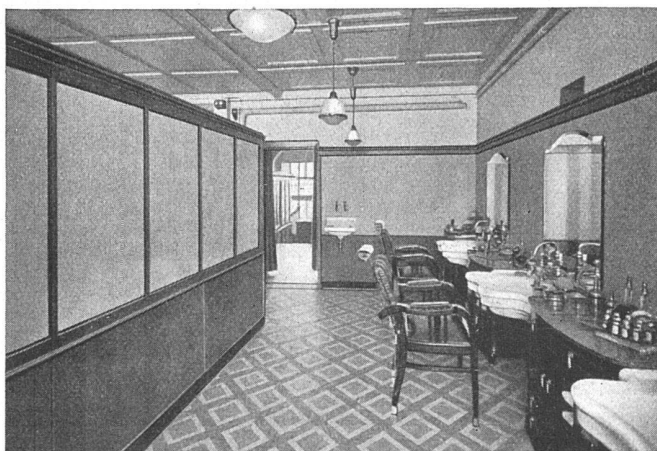

Walter Schüpbach
SCHLOSSEREI · ZOLLIKON

Glanz-Eternit- Platten

für Wand- und Deckenverkleidungen
in Badzimmern, Treppenhäusern, Ver-
kaufsräumen, Maschinenhallen etc.

Verlangen Sie Offerte und Muster

GLANZ-ETERNIT A.-G.
NIEDERURNEN