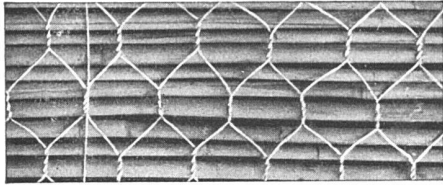

GEMA-TOR

FÜR
GARAGEN,
WERKSTÄTTEN
MAGAZINE

BILLIG • BEQUEM
RAUMSPAREND

G

EILINGER u. CO
WINTERTHUR

KURSBUCH BÜRKL 2 FR.

XXXV

„MONIETA“-SCHILFRABITZ

der ideale, stabile Putzmörtelträger der Neuzeit. Rissfreie Konstruktionen, billiger Anschaffungspreis.

Vereinigte Schilfwebereien Zürich 6, Telefon 41.163

EISENBETON

HOLZ- U. EISENKONSTRUKTIONEN IN HOCH- UND TIEFBAU