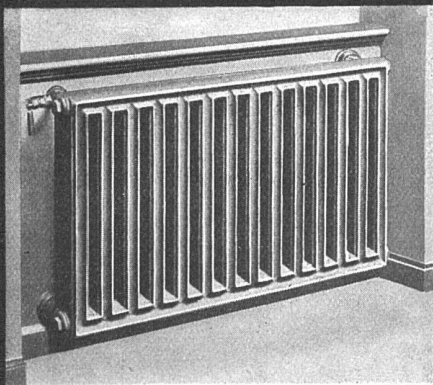

COLUMBUS-RADIATOREN

Normal-Radiator

die formschö-
nen Nischen-
Radiatoren.

+ Patent