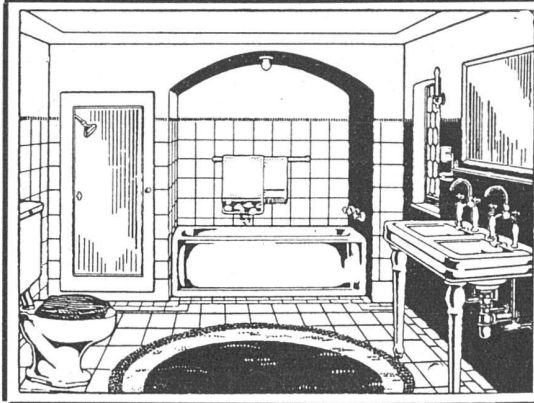

TROESCH & CO.

AKTIENGESELLSCHAFT
ZÜRICH · BERN · ANTWERPEN

*
*Fabrik sanitärer
Apparate*

*
PERMANENTE MUSTER-AUSSTELLUNGEN