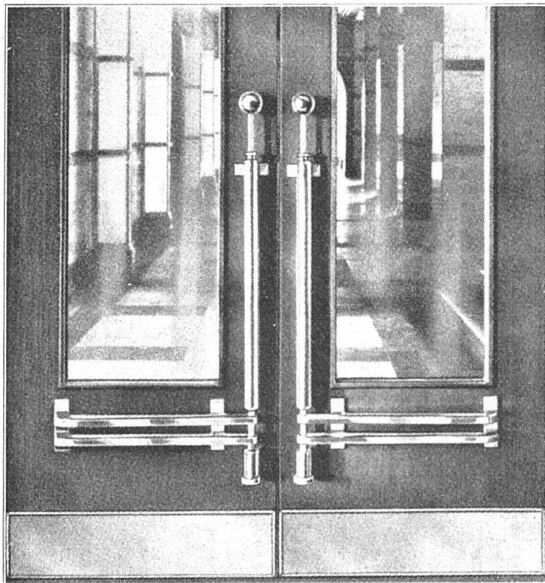

Bronzebeschläge

DER NEUE GASHERD

Typ STANDARD 194 W

Herdplatte aufklappbar

Patent-Doppelsparbrenner in Messingspritzguss

Absolut rostfreie Ausführung

Lieferbar in weiss und granit Email

H. VOGT-GUT A.G., ARBON
Gasapparatefabrik