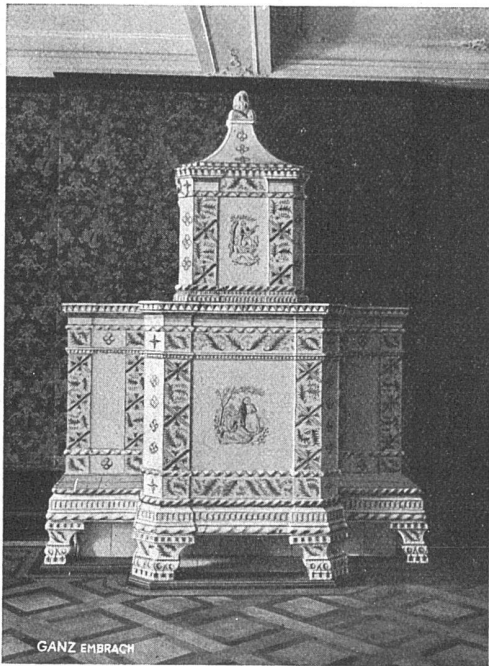

PHILIPS

Qualität immer noch das Billigste!

Gegründet im Jahre 1889

J.J. WEILENMANN • BAUMEISTER

Pflanzschulstrasse 29 ZÜRICH 4 Telefon 33.060

übernimmt

NEU- UND UMBAUTEN JEDER ART

Zement- und Eisenbetonarbeiten, Fassadenrenovationen, Reparaturen, Aufbrucharbeiten mit Ingersoll-Rand-Kompressor, Schwemmkanalisationsanschlüsse.