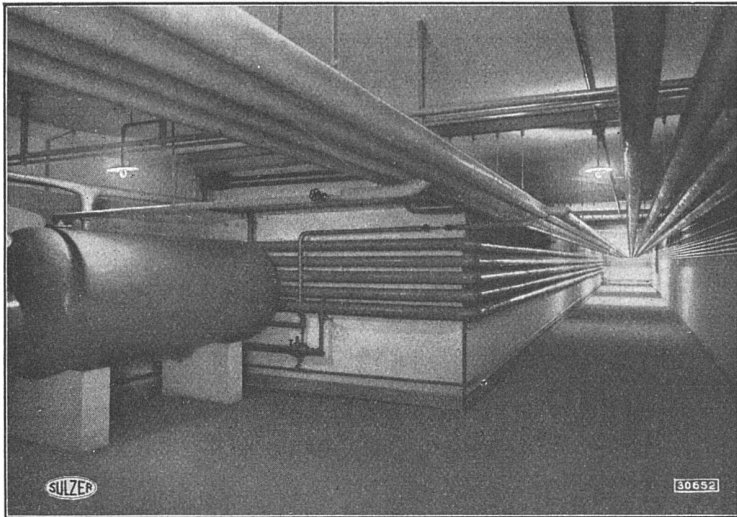

S U L Z E R

SCHWEIZ. UNFALLVERSICHERUNGS-GESELLSCHAFT IN WINTER-

THUR — LEITUNGSFÜH-

RUNG IN UNTERIRDISCHEM

KANAL — PUMPEN-WARM-

WASSER-HEIZUNG UND

WARMWASSERBEREI-

TUNG; OELFEUERUNG,

AUSGEFÜHRT DURCH

GEBRÜDER SULZER, AKTIENGESELLSCHAFT, WINTERTHUR

ZENTRALHEIZUNGEN

A L L E R S Y S T E M E

WARMWASSER-

VERSORGUNGSANLAGEN

VENTILATIONSANLAGEN

GEBRÜDER SULZER, AKTIENGESELLSCHAFT, WINTERTHUR
FILIALEN IN: AARAU, BERN, BIEL, LAUSANNE, LUGANO, LUZERN
SOLOTHURN, ST. GALLEN, ZÜRICH, BASEL (A.-G. STEHLE & GUTKNECHT)