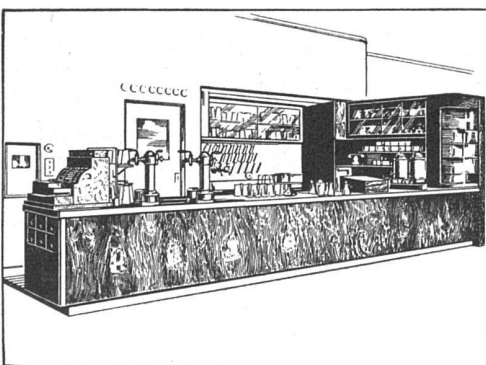

SCHOOP & CO

Usterstrasse 5 · Zürich · Telefon 34.610

EDUARD IMBER KÜHLSCHRANKFABRIK HALDENSTRASSE 27 TELEPHON 31.317 ZÜRICH

KÜHLANLAGEN, BAR- UND BUFFETANLAGEN,
 GLÄSERSCHRÄNKE, LIQUEUR-SCHRÄNKE,
 PATISSERIE-KORPUSSE MIT KÜHLABTEIL,
 ISOLIERUNGEN JEDER ART