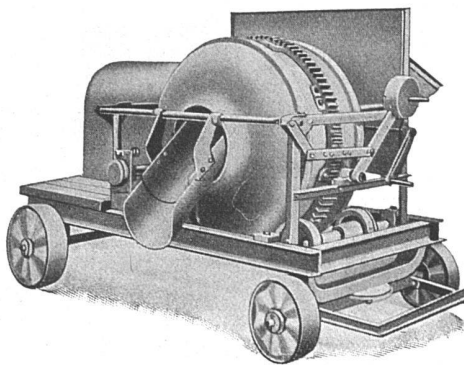

Subskribiert **Wasmuths Lexikon für Baukunst**

Der
**Klein-Schnell-Beton-
 und Mörtelmischer**

Original Stirnimann, 100 u. 150 l., mit direkt gekuppeltem Benzin-Petrol-Motor, 2 bzw. 4 PS, Fabrikat Deutz, liegendes Modell, **bietet dem Baumeister alles**