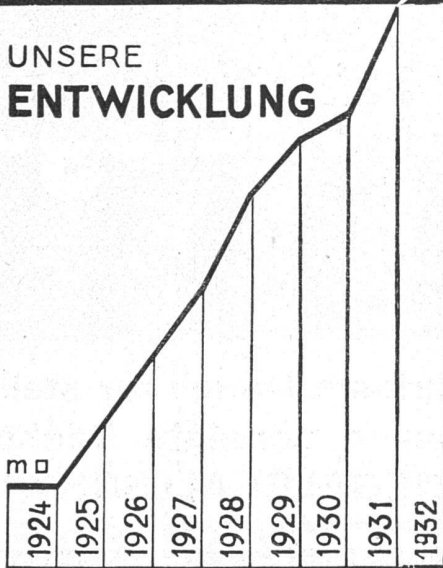

KORKSTEINWERKE A.G. KÄPFNACH - HORGEN

UNSERE
ENTWICKLUNG

EIN
BEWEIS

UNSERER
LEISTUNGSFÄHIGKEIT

GEGEN KÄLTE
 WÄRME
 SCHALL

KORK

KORKSTEINWERKE A.G. KÄPFNACH - HORGEN

R. WINKLER & CIE
 WASERSTR. 16
 TEL. N° 23 571
 ZÜRICH