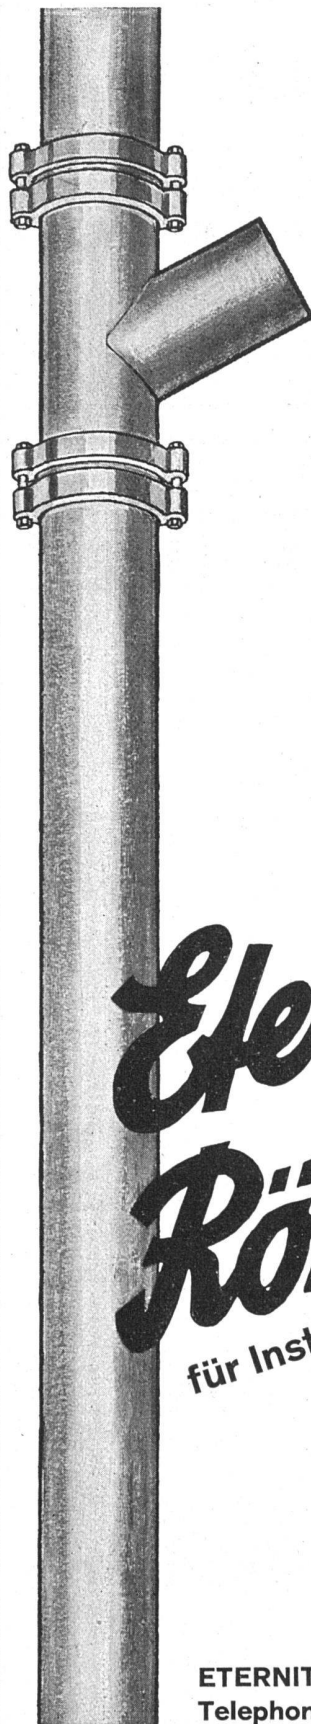

**Die 10
Vorteile
der**

**Eternit
Röhren**
für Installationszwecke

**erklärt Ihnen
unser neuer
Prospekt**

ETERNIT A.-G. NIEDERURNEN
Telephon Nr. 14