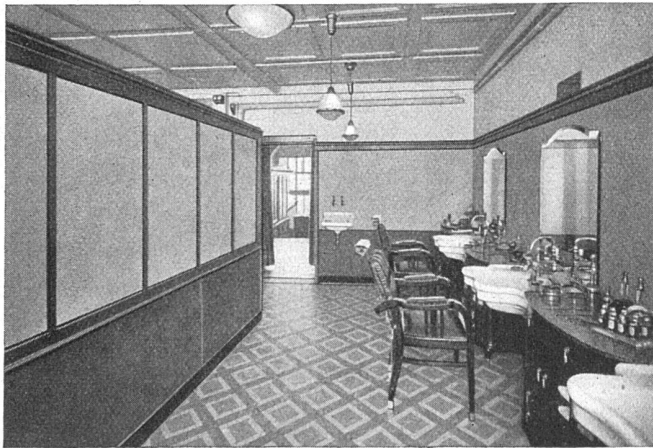

Glanz-Eternit- Platten

für Wand- und Deckenverkleidungen
in Badzimmern, Treppenhäusern, Verkaufsräumen, Maschinenhallen etc.

Verlangen Sie Offerte und Muster

GLANZ-ETERNIT A.-G.
NIEDERURNEN

G. LIENHARD SÖHNE, ZÜRICH 2

Mechanische Schreinerei • Albisstrasse 131 • Telephon 54.290