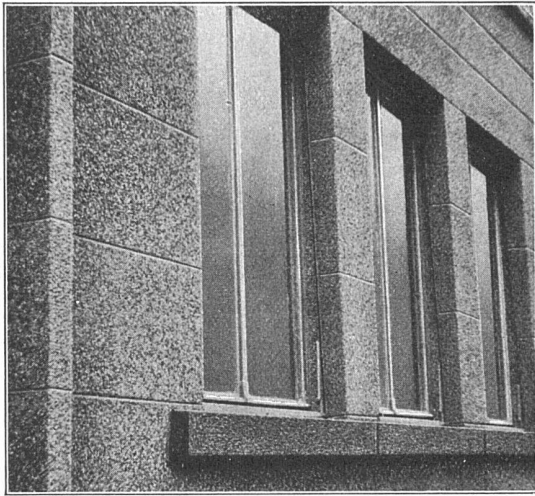

GLANZ-ETERNIT A.-G.
NIEDERURNEN

G. LIENHARD SÖHNE, ZÜRICH 2

Mechanische Schreinerei • Albisstrasse 131 • Telephon 54.290

Englische

GUMMIBÖDEN

vom Fachgeschäft

NAEF & SPECKER GUMMI A.-G.

Handelshof, Sihlstr. 38 Telephone 53.683 **ZÜRICH**