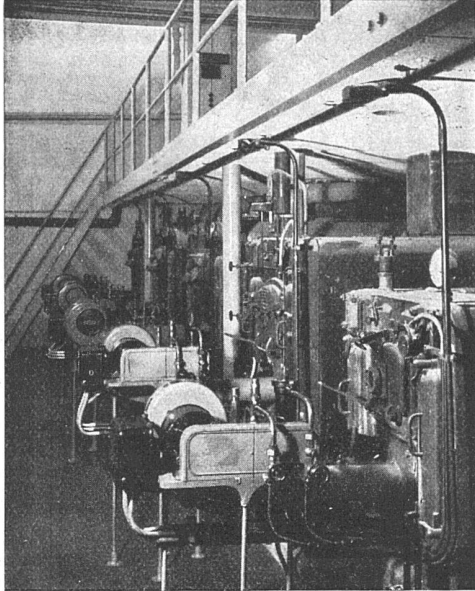

in allen Qualitäten und Preislagen

Vollautomatische Oelfeuerung „Quiet May“

GROSSANLAGE SIHLGRUND ZÜRICH

Diese 4 Patente sichern dem Quiet May ein Jahrzehnt Vorsprung.

1. **Saphir-Düse** (immun gegen Schwefel)
2. **Gerotor-Pumpe** (unauslaufbar)
3. **Doppelventil** (doppelte Oelkontrolle)
4. **Lamellen-Filter** (sich automatisch reinigend)