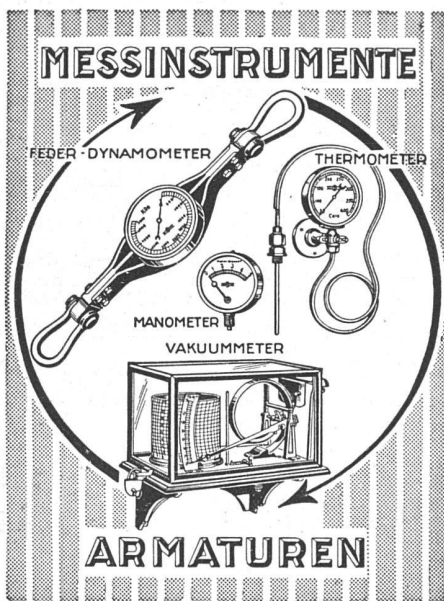

Rauhfaser-Tapeten

**Musterbuch
 zu Diensten.**

W. Wirz-Wirz AG
 Basel Bern Genf Lausanne

EISENBETON

HOLZ- U. EISENKONSTRUKTIONEN IN HOCH- UND TIEFBAU

E. RATHGEB

DIPL.-ING. Ingenieur-Bureau
ZÜRICH

STAMPFENBACHSTRASSE 63
TELEPHON 28.992