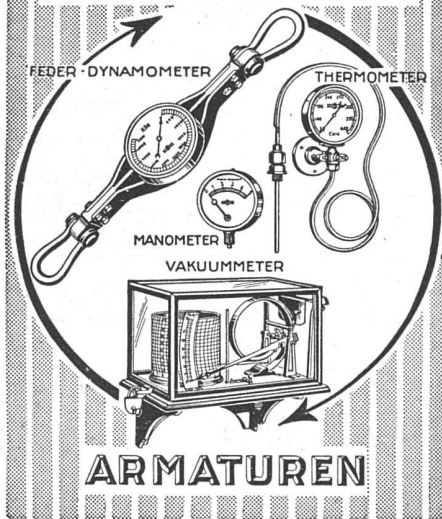

EISENBETON

HOLZ- U. EISENKONSTRUKTIONEN IN HOCH- UND TIEFBAU

E. RATHGEB

DIPL.-ING. Ingenieur-Bureau
ZÜRICH

STAMPFENBACHSTRASSE 63
TELEPHON 28.992

MESSINSTRUMENTE

Manometer A.-G. Zürich

Armaturenfabrik
Stampfenbachstrasse 61