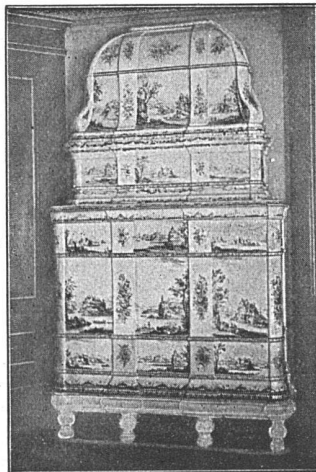

WASERSTRASSE 16
TELEPHON 23.571

ZÜRICH

FABRIKATI-
ON • FEINER
SITZMÖBEL

Mittelst

CONTEX

erzielen Sie äusserst widerstandsfähige und
ästhetisch wirkende BETONSICHTFLÄCHEN

■ **CONTEX S. A. GENÈVE**
TELEPHON 41.680 CASE RIVE 244