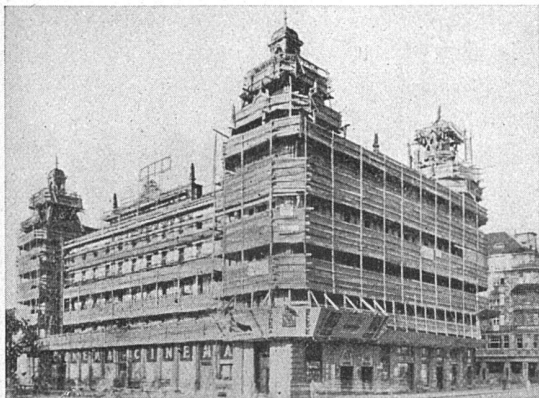

BLITZ-GERÜST

ohne Stangen — das Ideal aller Gerüste für Fassaden von
Wohn-, Geschäftshäusern, Kirchen und für Innenräume, wie
Kirchen- und Saaldecken, Treppenhäuser usw.

links:
Bellevue
Zürich

rechts:
Kirche
St. Peter
Zürich