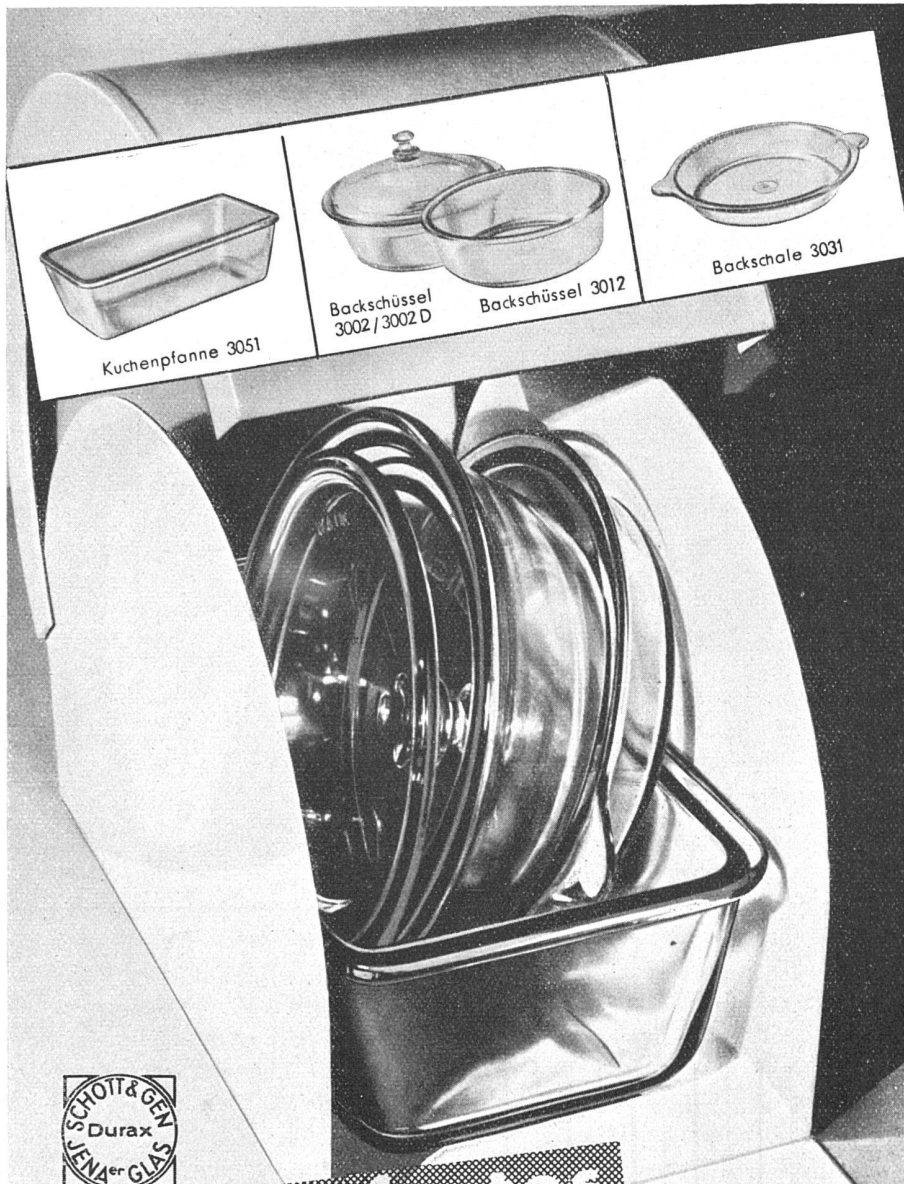

Feuerfestes
JENA^{er} DURAX-GLAS

zum Backen, Braten, Kochen, Dünsten usw.
Das ideale Weihnachtsgeschenk in
Geschenkpäckungen
und Einzelstücken. Es ist Topf und Tafel-
geschirr zugleich, dadurch halbe Arbeit,
weniger Geschirr.

Druckschriften 146 und Auskünfte kostenfrei von
Otto Hirschmann, Zürich, Kornhausbrücke 5