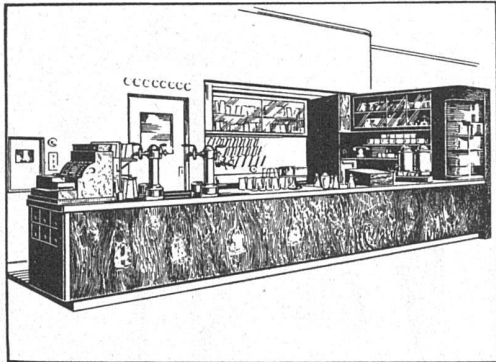

Download PDF: 30.03.2025

ETH-Bibliothek Zürich, E-Periodica, <https://www.e-periodica.ch>

OSRAM

LINESTRA

Die Leuchtlinie in Röhrenform

Ein neues Licht-Bauelement für
den Architekten, Glühlampe
und Beleuchtungskörper zugleich.
Vielseitige Anwendungsmöglichkeit.

Neue
herabgesetzte
Preise.

EDUARD IMBER KÜHLSCHRANKFABRIK

HALDENSTRASSE 27 TELEPHON 31.317

ZÜRICH

KÜHLANLAGEN, BAR- UND BUFFETANLAGEN, GLÄSERSCHRÄNKE, LIQUEURSCHRÄNKE, PATISSERIE-KORPUSSE MIT KÜHLABTEIL, ISOLIERUNGEN JEDER ART