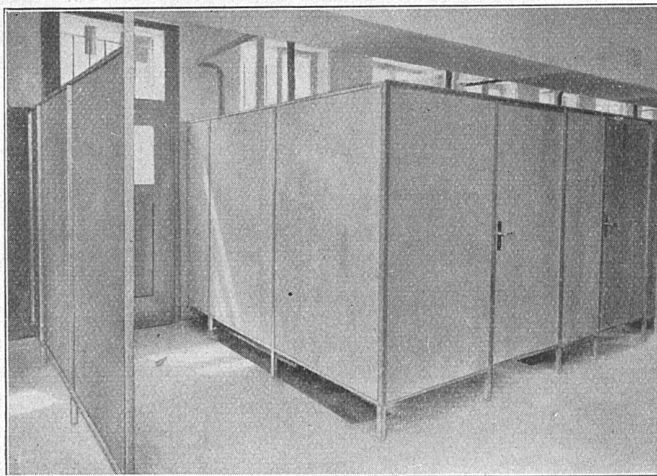

Eternit-Platten

besitzen grosse Festigkeit,
Nässebeständigkeit,
Unverwitterbarkeit
und Feuersicherheit

Eignen sich vortrefflich für Trenn-
wände und Türen von Bade- und
Duschkabinen, sei es in Schulen,
Fabriken oder Badeanstalten.

Verlangen Sie bitte Prospekt 382

Eternit A.
G. Niederurnen
Telephon 41.555