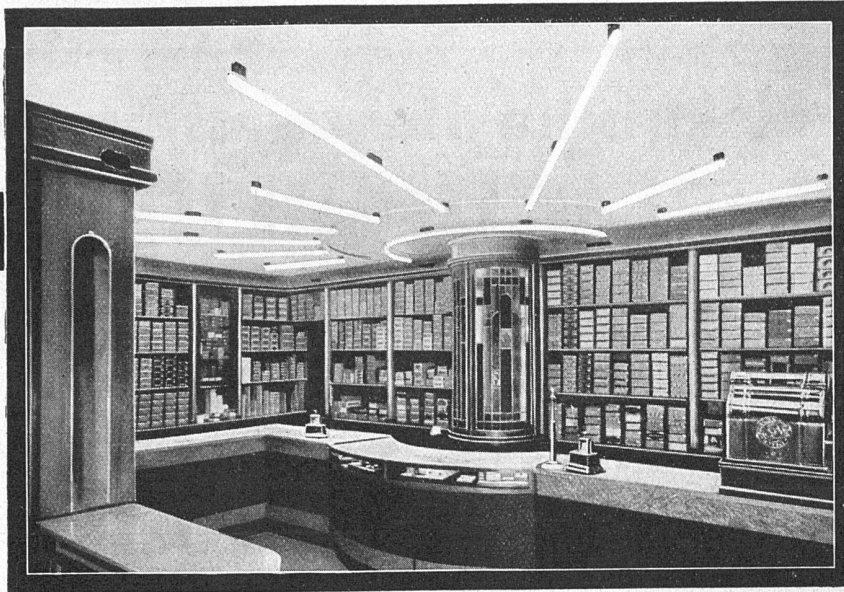

Download PDF: 17.03.2025

ETH-Bibliothek Zürich, E-Periodica, <https://www.e-periodica.ch>

Neuzeitliche dekorative Raumbeleuchtung durch Osram-Linestra ²

Osram-Linestra sind Glühlampen in Röhrenform, die, aneinander gereiht, Leuchtlinien von starker ästhetischer Lichtwirkung bilden. In Wohnräumen, Geschäftslokalen, Theatern, Sälen, Versammlungsräumen, Kirchen und Ausstellungsständen wird die Beleuchtungsfrage durch Osram-Linestravorbildlich gelöst. Sie verbreiten eine gleichmäßige, besonders angenehm empfundene Helligkeit.