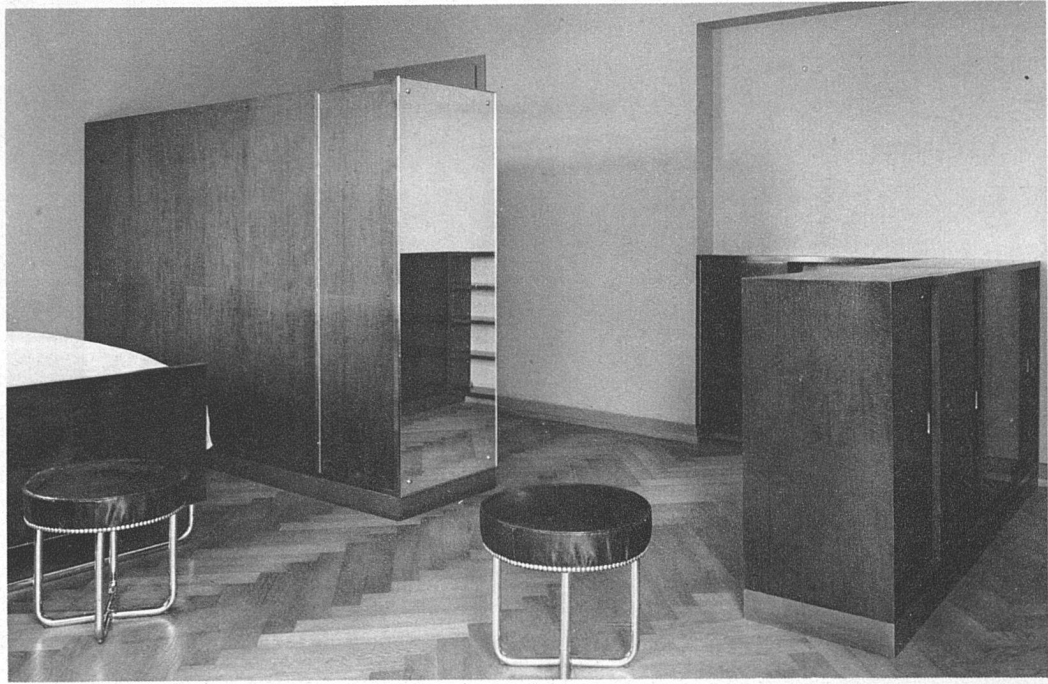

Krebs & Müller, Architekten, Bern   Schlafzimmerausbau und Terrasse