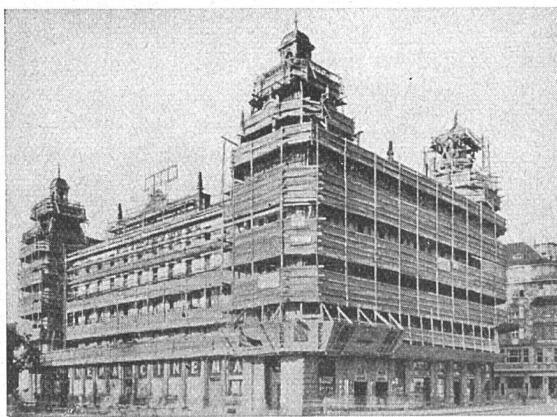

links:
Bellevue
Zürich

rechts:
Kirche
St. Peter
Zürich