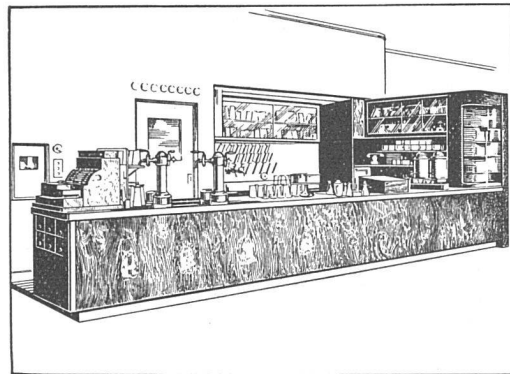

EMIL THOMA

Zürich Werdmühleplatz 2. Tel 56 873

EDUARD IMBER
KÜHLSCHRANKFABRIK
HALDENSTRASSE 27 TELEPHON 31.317
ZÜRICH

KÜHLANLAGEN, BAR- UND BUFFETANLAGEN, GLÄSERSCHRÄNKE, LIQUEURSCHRÄNKE, PATISSERIE-KORPUSSE MIT KÜHLABTEIL, ISOLIERUNGEN JEDER ART