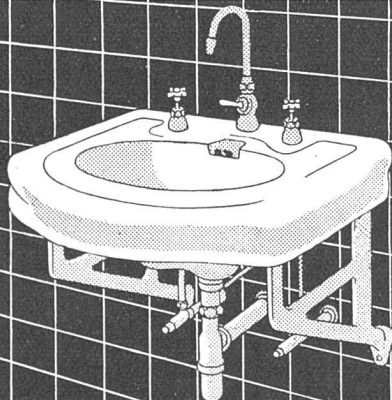

EMIL THOMA

Zürich Werdmühleplatz 2. Tel 56 873

EDUARD IMBER
KÜHLSCHRANKFABRIK
HALDENSTRASSE 27 TELEPHON 31.317
ZÜRICH

KÜHLANLAGEN, BAR- UND BUFFETANLAGEN, GLÄSERSCHRÄNKE, LIQUEURSCHRÄNKE, PATISSERIE-KORPUSSE MIT KÜHLABTEIL, ISOLIERUNGEN JEDER ART