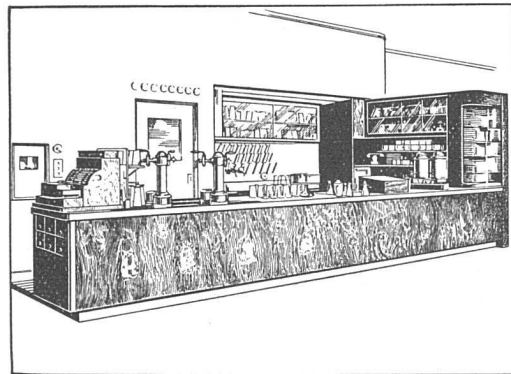

EMIL THOMA

Zürich Werdmühleplatz 2. Tel 56 873

EDUARD IMBER
KÜHLSCHRANKFABRIK
HALDENSTRASSE 27 TELEPHON 31.317
ZÜRICH

KÜHLANLAGEN, BAR- UND BUFFETANLAGEN, GLÄSERSCHRÄNKE, LIQUEURSCHRÄNKE, PATISSERIE-KORPUSSE MIT KÜHLABTEIL, ISOLIERUNGEN JEDER ART