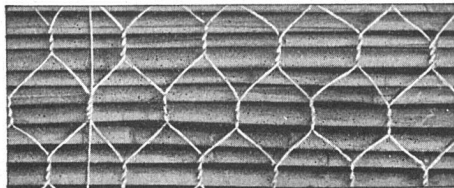

Dunkelkammer-Stoffe

für Projektionsräume und Dunkelkammern. Hier wird Qualität zum absoluten Erfordernis.

Schoop & Co.

Zürich 1, Usterstraße 5, Telefon 34.610

„MONIETA“-SCHILFRABITZ

der ideale, stabile Putzmörtelträger der Neuzeit. Rissfreie Konstruktionen, billiger Anschaffungspreis.